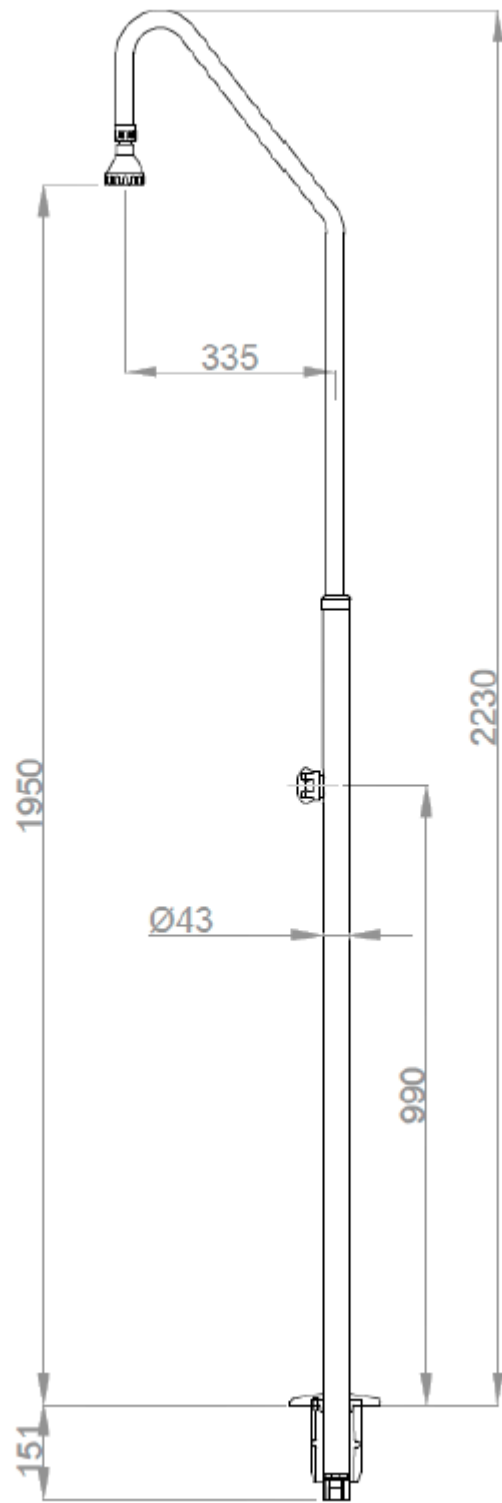

Душевая колонна с лейкой и ввинчивающимся краном

Описание

- Душевая колонна с одной лейкой и одним винтовым смесителем.
- Напольная модель.
- Открывается винтовым смесителем.
- Прочная конструкция из нержавеющей стали с полированной отделкой.
- Поставляется с крепежными элементами.

Предлагаемый текст для рецепта

Душевая стойка NOFER 13418.B с одной душевой лейкой и одним винтовым смесителем. Корпус из нержавеющей стали AISI 304 с полированной отделкой и душевая лейка из ABS. В комплект входят анкеры и крепежные элементы. Размеры: высота 2230 мм x ширина 335 мм.

Технические характеристики

Материал: Нержавеющая сталь AISI 304

Отделка: Полировка

Распыляемый материал: ABS

Размеры: 2230 высота x 335 ширина (мм)

Диаметр трубы: Ø43 и Ø28 мм

Подключение к водопроводу: 1/2" BSP с внутренней резьбой

Высота дождевателя до земли: 2 метра

Габаритная схема

Ctra. Laureà Miró, 385-387
08980 | Sant Feliu de Llobregat,
Barcelona - Spain
T. +34 934 742 423
F. +34 934 743 548
nofer@nofer.com
www.nofer.com

СОПУТСТВУЮЩИЕ
ТОВАРЫ