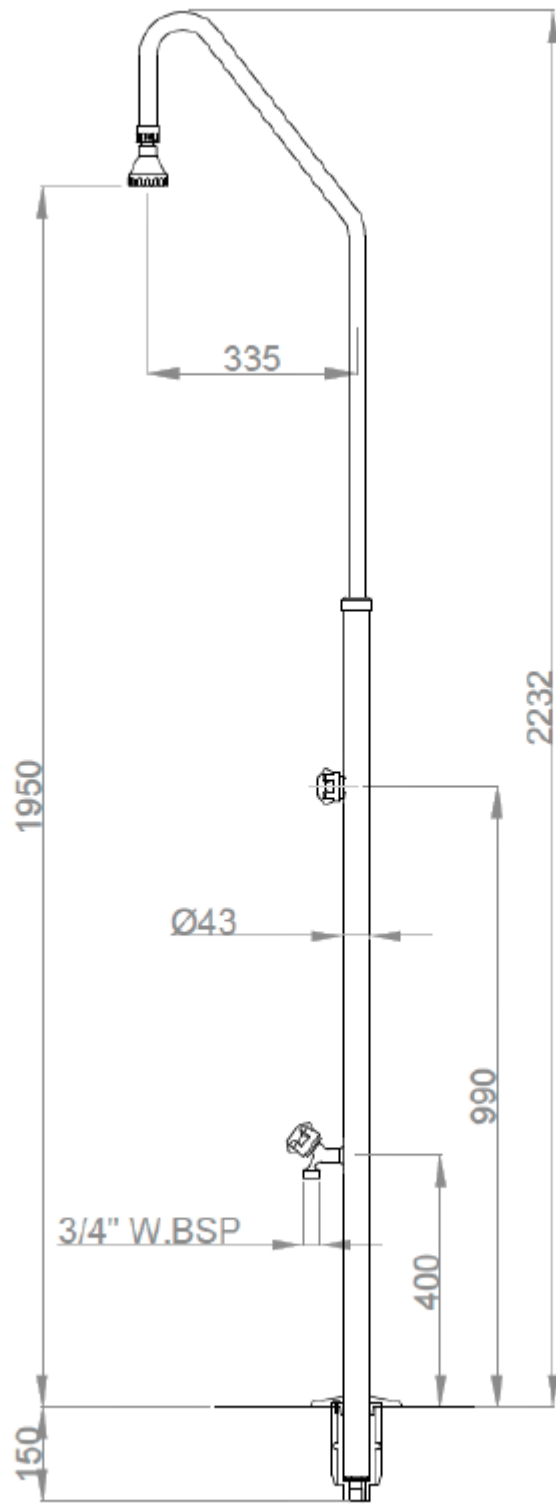

Ctra. Laureà Miró, 385-387
08980 | Sant Feliu de Llobregat,
Barcelona - Spain
T. +34 934 742 423
F. +34 934 743 548
nofer@nofer.com
www.nofer.com

СОПУСТВУЮЩИЕ
ТОВАРЫ