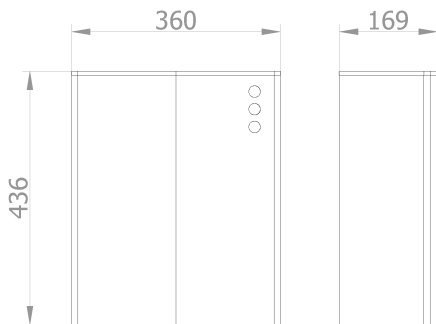

Papelera mural EVO con tapa superior abierta desmontable de capacidad 23 l de acero inoxidable. Acabado bronce

Descripción

- Papelera gama EVO de colocación mural o de suelo de acero inoxidable AISI 304.
- Resistencia y durabilidad. - Con tapa superior abierta, desmontable para mantenimiento y limpieza. - Adecuada para espacios interiores en todo tipo de edificios públicos como oficinas, centro de trabajo, escuelas, etc. - Tratamiento anti-rebabas en todas las zonas de contacto para garantizar la seguridad en el uso.

Características técnicas

- Material:** Acero inoxidable AISI 304
- Acabado:** Bronce
- Capacidad:** 23 litros
- Dimensiones:** 436 alto x 360 ancho x 169 fondo (mm)

Instalación

Dos puntos de anclaje a pared. Tornillería no incluida.

Texto sugerido para prescripción

Papelera NOFER gama EVO, de acero inoxidable AISI 304 acabado bronce, para colgar en pared o de suelo. Con tapa abierta desmontable. Capacidad: 23 litros. Dimensiones: 436 alto x 360 ancho x 169 fondo (mm).

Esquema dimensional

Ctra. Laureà Miró, 385-387
08980 | Sant Feliu de Llobregat,
Barcelona - España
T. +34 934 742 423
F. +34 934 743 548
nofer@nofer.com
www.nofer.com

PRODUCTOS RELACIONADOS

01831.CU

03039.CU