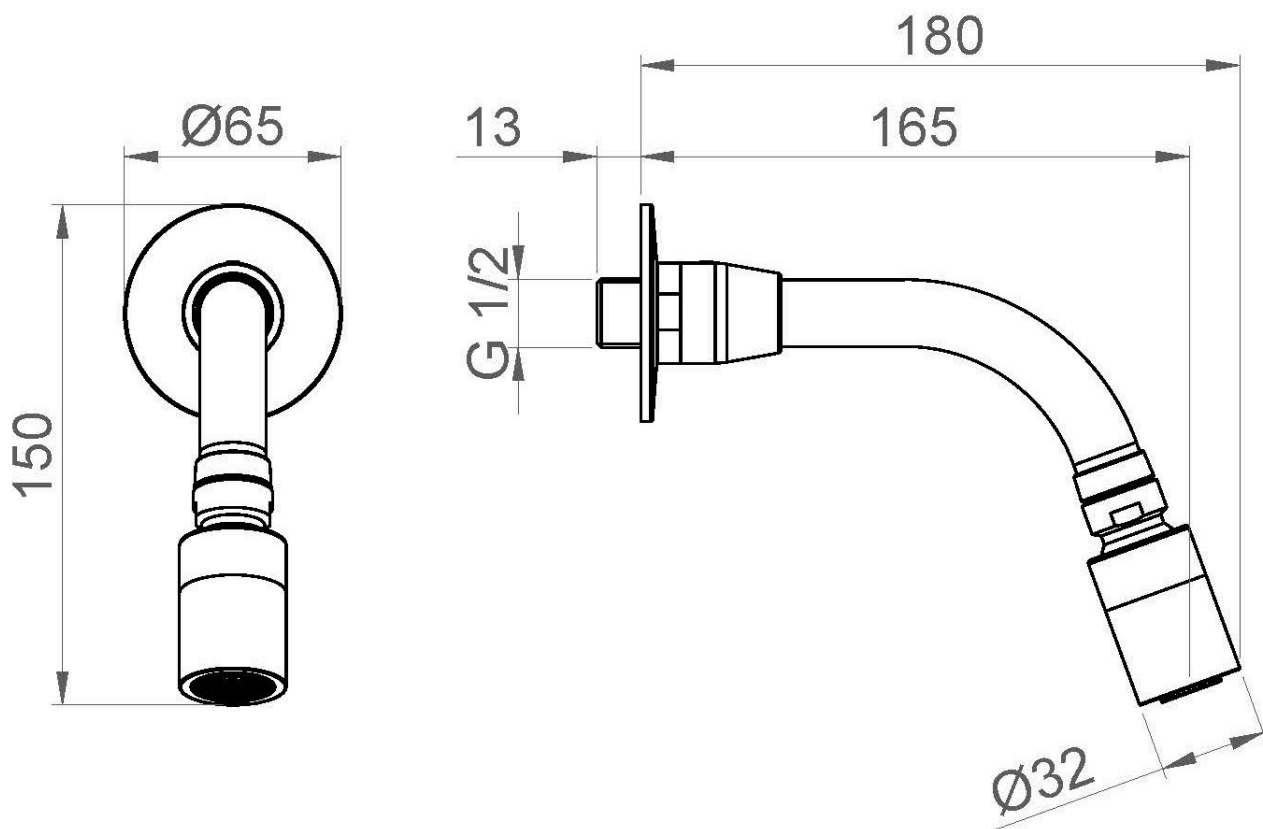

Антивандальная регулируемая душевая лейка для настенного душа с расходом воды 8 л/мин.

Описание

- Антивандальная настенная регулируемая душевая лейка.
- Прочная, подходит для помещений и умывальников с высокой частотой использования.
- Регулируемая душевая лейка с защитой от накипи.

Предлагаемый текст для рецепта

Регулируемая душевая лейка NOFER, для настенного монтажа, хромированная латунь. Размеры: 150 В x Ø65 Ш x 193 Г (мм).

Технические характеристики

Материал: Хромированная латунь

Отделка: Яркость

Необходимый расход: 8 л/мин (при 1 бар)

Размеры: 150 высота x Ø65 ширина x 193 глубина (мм)

Подключение к водопроводу: G 1/2"

Габаритный чертеж (мм)

Ctra. Laureà Miró, 385-387
 08980 | Sant Feliu de Llobregat,
 Barcelona - Spain
 T. +34 934 742 423
 F. +34 934 743 548
 nofer@nofer.com
 www.nofer.com