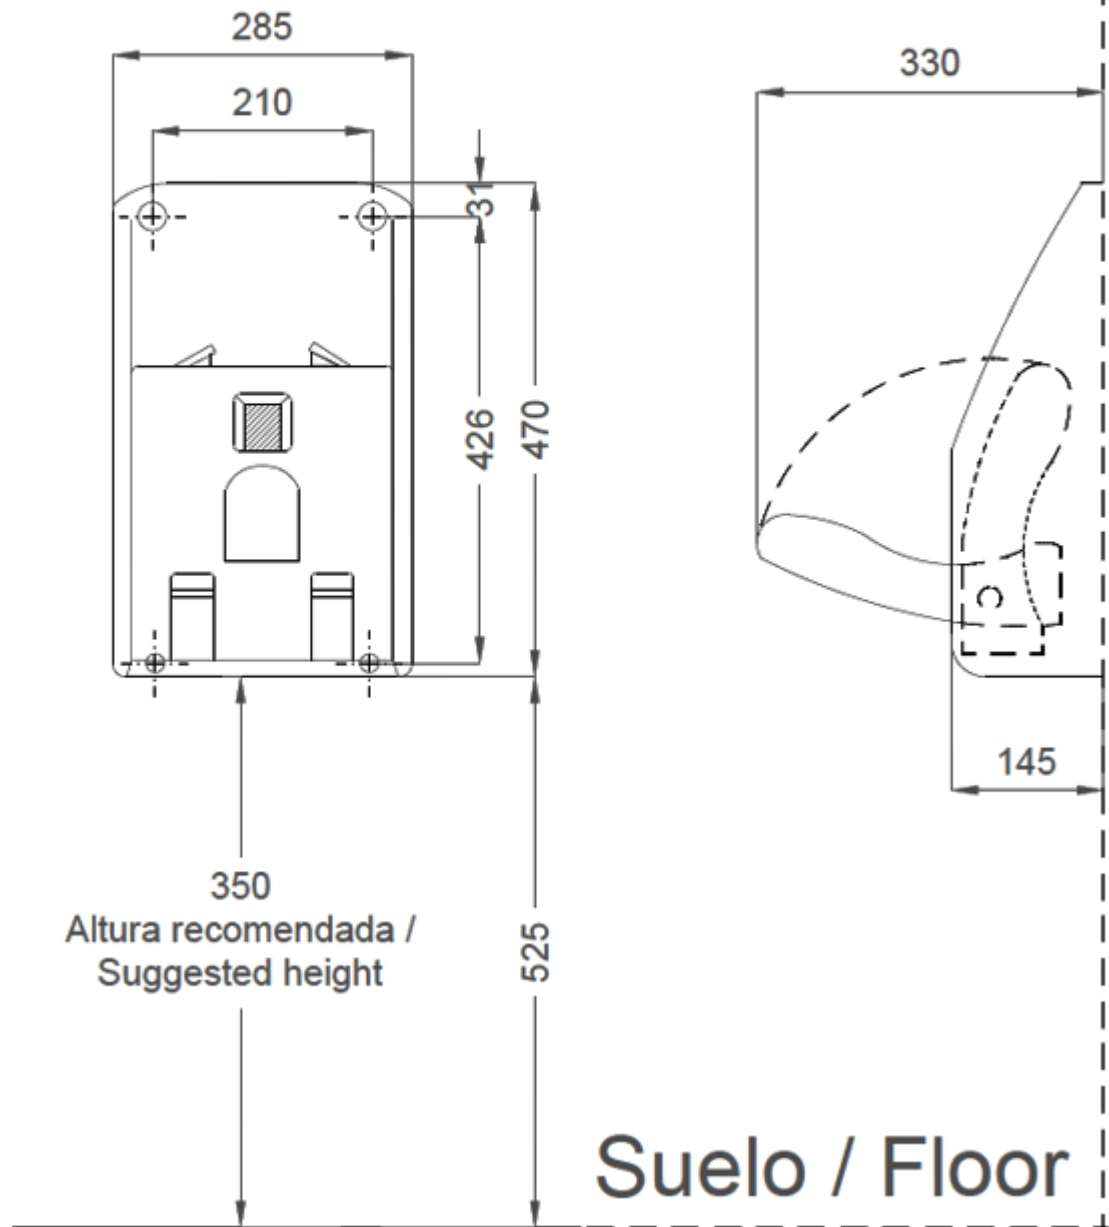

Pared acabada / Finished wall

Ctra. Laureà Miró, 385-387
08980 | Sant Feliu de Llobregat,
Barcelona - Spain
T. +34 934 742 423
F. +34 934 743 548
nofer@nofer.com
www.nofer.com

СОПУТСТВУЮЩИЕ
ТОВАРЫ

09200.2.S

09203.2.S

09209.W

Эти спецификации могут быть изменены и/или дополнены в связи с производственными требованиями.