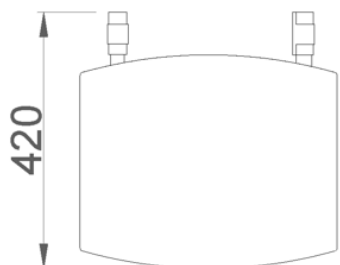

Ctra. Laureà Miró, 385-387
08980 | Sant Feliu de Llobregat,
Barcelona - Spain
T. +34 934 742 423
F. +34 934 743 548
nofer@nofer.com
www.nofer.com

СОПУТСТВУЮЩИЕ
ТОВАРЫ

15042.FIX.NBA

15042.MOV.NBA

15042.NBA

Эти спецификации могут быть изменены и/или дополнены в связи с производственными требованиями.