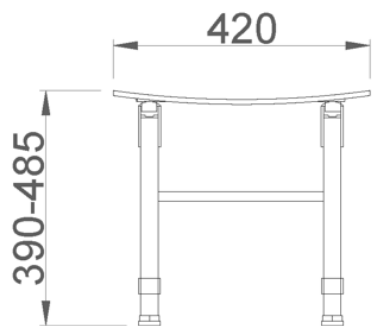

Ctra. Laureà Miró, 385-387
08980 | Sant Feliu de Llobregat,
Barcelona - Spain
T. +34 934 742 423
F. +34 934 743 548
nofer@nofer.com
www.nofer.com

СОПУТСТВУЮЩИЕ
ТОВАРЫ

15042.FIX.NBA

15042.MOV.NBA

15042.NBA

Эти спецификации могут быть изменены и/или дополнены в связи с производственными требованиями.