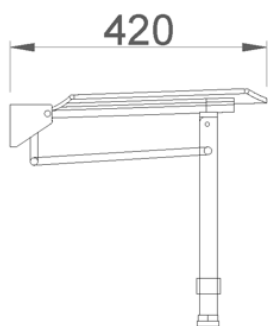

Ctra. Laureà Miró, 385-387
08980 | Sant Feliu de Llobregat,
Barcelona - Spain
T. +34 934 742 423
F. +34 934 743 548
nofer@nofer.com
www.nofer.com

СОПУТСТВУЮЩИЕ
ТОВАРЫ

15042.FIX.NBA

15042.MOV.NBA

15042.NBA

Эти спецификации могут быть изменены и/или дополнены в связи с производственными требованиями.