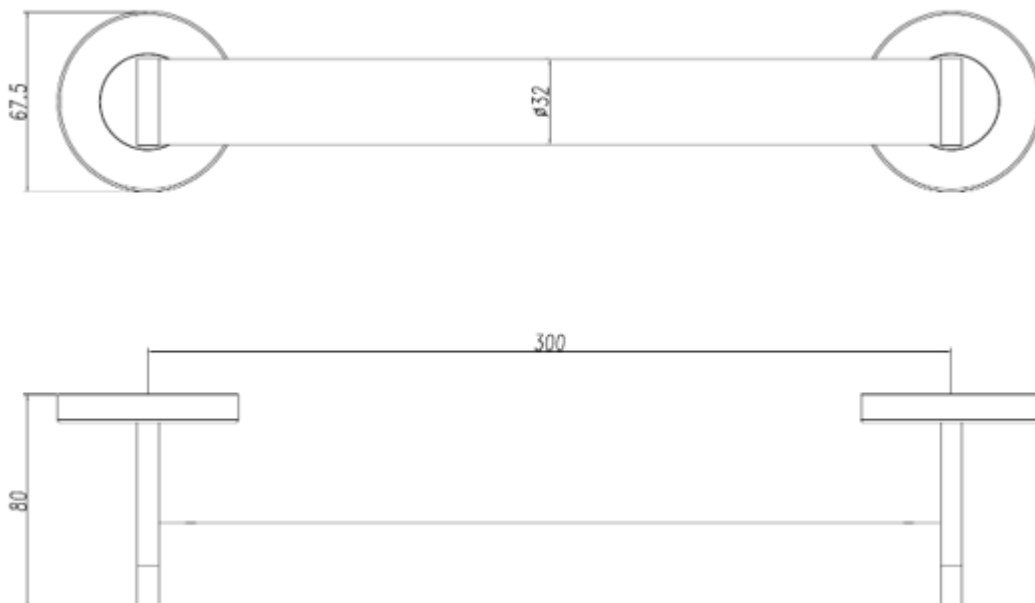

Barra fija de 30 brillo

Descripción

- Barra de apoyo fija de 30 cm para fijar a pared.[- Acero inoxidable AISI 304. Disponible en diferentes acabados.
- Con dos puntos de anclaje.[- Adecuado para apoyo en lavabos, wc-bidé, duchas y bañeras.[- Diseñada para aseos y baños adaptados a personas con movilidad reducida.

Características técnicas

Material: Acero inoxidable AISI 304

Acabado: Brillo

Dimensiones: 67,5 alto x 300 ancho x 80 fondo (mm).

Diámetro barra: Ø32 mm

Diámetro florones: Ø 67,5 mm

Texto sugerido para prescripción

Barra de apoyo DESIGN fija de 30 cm NOFER de acero inoxidable AISI 304, acabado brillo. Dimensiones entre ejes: brazos 300 mm. Barra de Ø32 mm.

Componentes

- Incluye kit anticonductivo.
- Incluye tornillería de fijación

Esquema dimensional

Ctra. Laureà Miró, 385-387
08980 | Sant Feliu de Llobregat,
Barcelona - España
T. +34 934 742 423
F. +34 934 743 548
nofer@nofer.com
www.nofer.com

PRODUCTOS
RELACIONADOS

15254.30.CU

15254.30.G