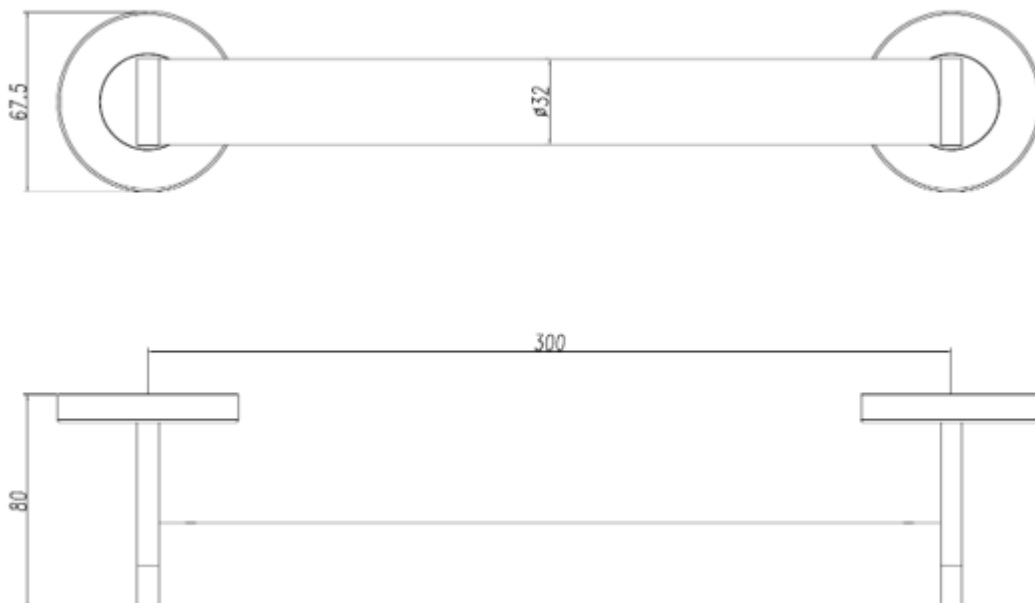

Barra fija de 30 PVD bronce cepillado

Descripción

- Barra de apoyo fija de 30 cm para fijar a pared.[- Acero inoxidable AISI 304. Disponible en diferentes acabados.
- Con dos puntos de anclaje.[- Adecuado para apoyo en lavabos, wc-bidé, duchas y bañeras.[- Diseñada para aseos y baños adaptados a personas con movilidad reducida.

Características técnicas

- **Diámetro florones:** Ø 67,5 mm
- **Material:** Acero inoxidable AISI 304
- **Acabado:** Bronce
- **Dimensiones:** 67,5 alto x 300 ancho x 80 fondo (mm).
- **Diámetro barra:** Ø32 mm

Texto sugerido para prescripción

Barra de apoyo DESIGN fija de 30 cm NOFER de acero inoxidable AISI 304, acabado bronce. Dimensiones entre ejes: brazos 300 mm. Barra de Ø32 mm.

Componentes

- Incluye kit anticonductivo.
- Incluye tornillería de fijación

Mantenimiento

El acero inoxidable requiere mantenimiento ya que la suciedad con el tiempo puede llegar a dañar el cromo (Cr) que contiene el acero inoxidable. Recomendamos una limpieza mensual con un producto especializado para acero inoxidable.

Esquema dimensional