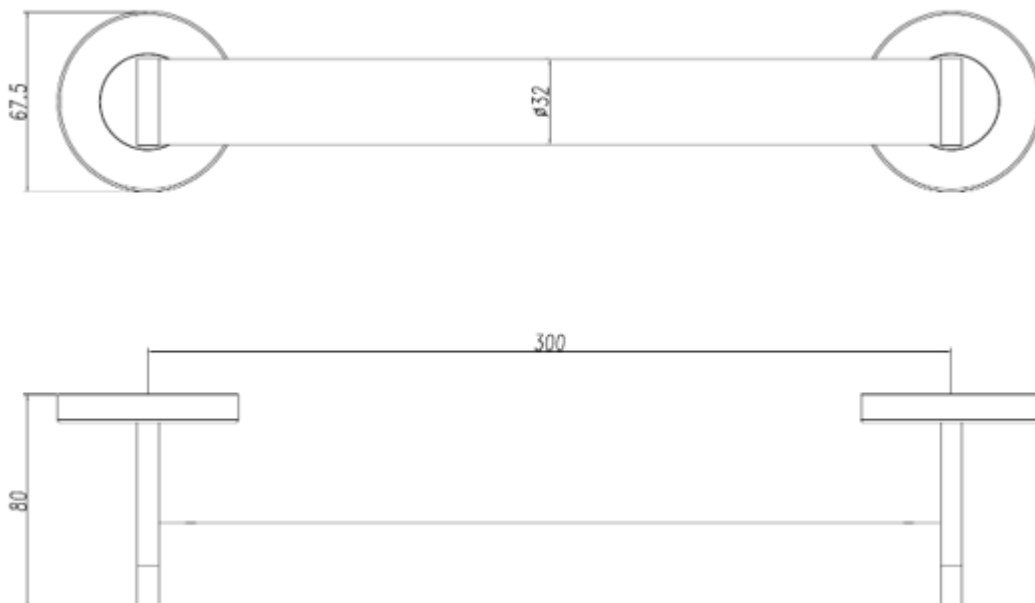

Barra fija de 30 PVD oro cepillado

Descripción

- Barra de apoyo fija de 30 cm para fijar a pared.[- Acero inoxidable AISI 304. Disponible en diferentes acabados.
- Con dos puntos de anclaje.[- Adecuado para apoyo en lavabos, wc-bidé, duchas y bañeras.[- Diseñada para aseos y baños adaptados a personas con movilidad reducida.

Características técnicas

Diámetro florones: Ø 67,5 mm

Material: Acero inoxidable AISI 304

Acabado: Oro cepillado

Dimensiones: 67,5 alto x 300 ancho x 80 fondo (mm).

Diámetro barra: Ø32 mm

Texto sugerido para prescripción

Barra de apoyo DESIGN fija de 30 cm NOFER de acero inoxidable AISI 304, acabado oro cepillado. Dimensiones entre ejes: brazos 300 mm. Barra de Ø32 mm.

Componentes

- Incluye kit anticonductivo.
- Incluye tornillería de fijación.

Esquema dimensional

Ctra. Laureà Miró, 385-387
08980 | Sant Feliu de Llobregat,
Barcelona - España
T. +34 934 742 423
F. +34 934 743 548
nofer@nofer.com
www.nofer.com

PRODUCTOS
RELACIONADOS

15254.30.B

15254.30.CU