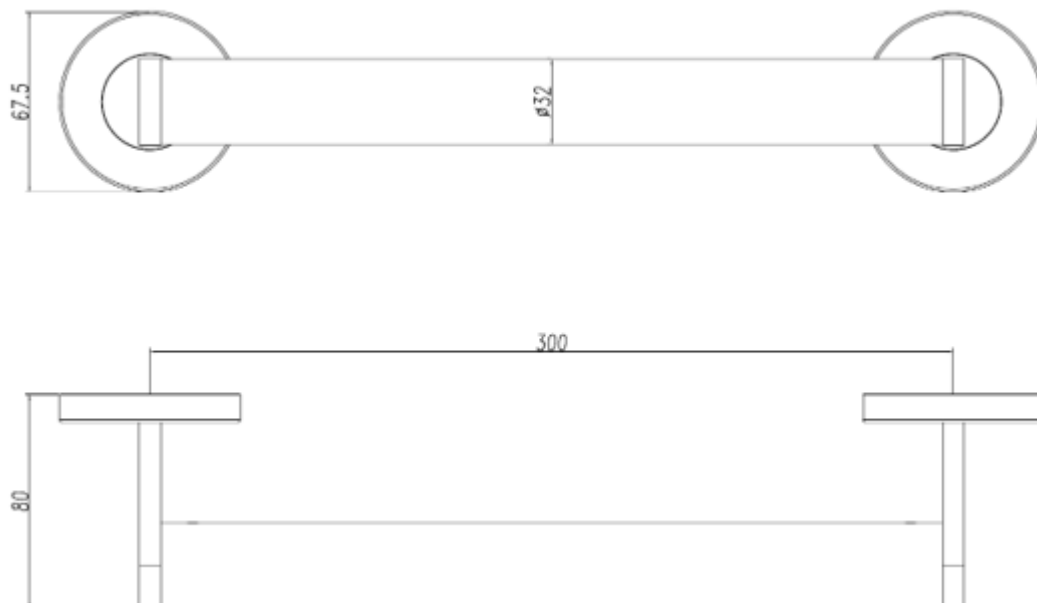

Barra fija de 30 negro

Descripción

- Barra de apoyo fija de 30 cm para fijar a pared.[- Acero inoxidable AISI 304. Disponible en diferentes acabados.
- Con dos puntos de anclaje.[- Adecuado para apoyo en lavabos, wc-bidé, duchas y bañeras.[- Diseñada para aseos y baños adaptados a personas con movilidad reducida.

Características técnicas

Material: Acero inoxidable AISI 304

Acabado: Negro

Dimensiones: 67,5 alto x 300 ancho x 80 fondo (mm).

Diámetro barra: Ø32 mm

Diámetro florones: Ø 67,5 mm

Texto sugerido para prescripción

Barra de apoyo DESIGN fija de 30 cm NOFER de acero inoxidable AISI 304, acabado negro. Dimensiones entre ejes: brazos 300 mm. Barra de Ø32 mm.

Componentes

- Incluye kit anticonductivo.
- Incluye tornillería de fijación

Esquema dimensional

Ctra. Laureà Miró, 385-387
08980 | Sant Feliu de Llobregat,
Barcelona - España
T. +34 934 742 423
F. +34 934 743 548
nofer@nofer.com
www.nofer.com

PRODUCTOS
RELACIONADOS

15053.B

15053.S