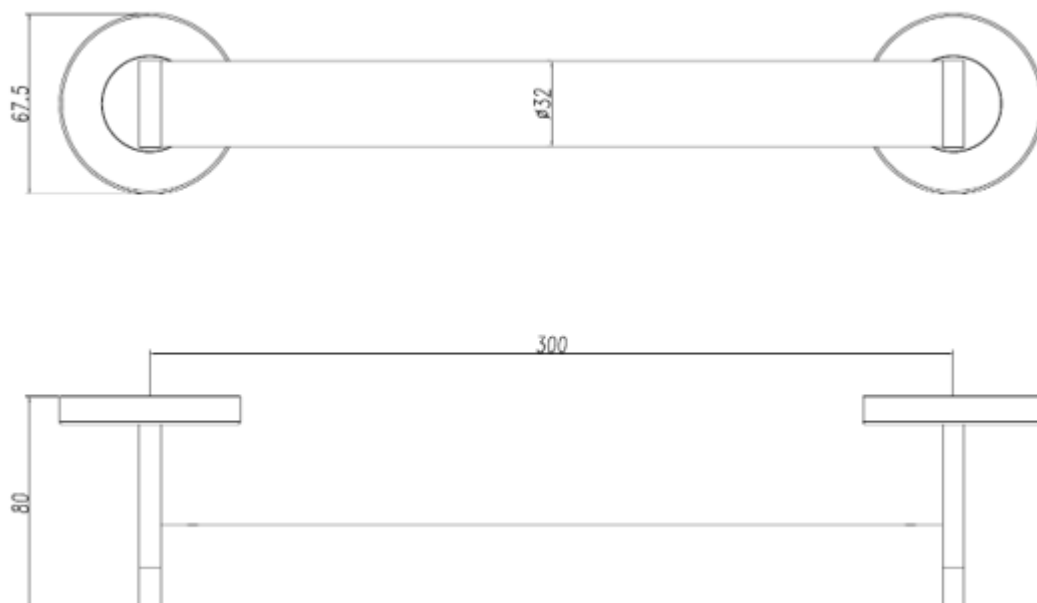

Barra fija de 30 PVD gun metal

Descripción

- Barra de apoyo fija de 30 cm para fijar a pared.[- Acero inoxidable AISI 304. Disponible en diferentes acabados.
- Con dos puntos de anclaje.[- Adecuado para apoyo en lavabos, wc-bidé, duchas y bañeras.[- Diseñada para aseos y baños adaptados a personas con movilidad reducida.

Características técnicas

Material: Acero inoxidable AISI 304

Acabado: Gun metal

Dimensiones: 67,5 alto x 300 ancho x 80 fondo (mm).

Diámetro barra: Ø32 mm

Diámetro florones: Ø 67,5 mm

Texto sugerido para prescripción

Barra de apoyo DESIGN fija de 30 cm NOFER de acero inoxidable AISI 304, acabado gun metal. Dimensiones entre ejes: brazos 300 mm. Barra de Ø32 mm.

Componentes

- Incluye kit anticonductivo.
- Incluye tornillería de fijación.

Esquema dimensional

Ctra. Laureà Miró, 385-387
08980 | Sant Feliu de Llobregat,
Barcelona - España
T. +34 934 742 423
F. +34 934 743 548
nofer@nofer.com
www.nofer.com

PRODUCTOS
RELACIONADOS

15254.30.B

15254.30.CU