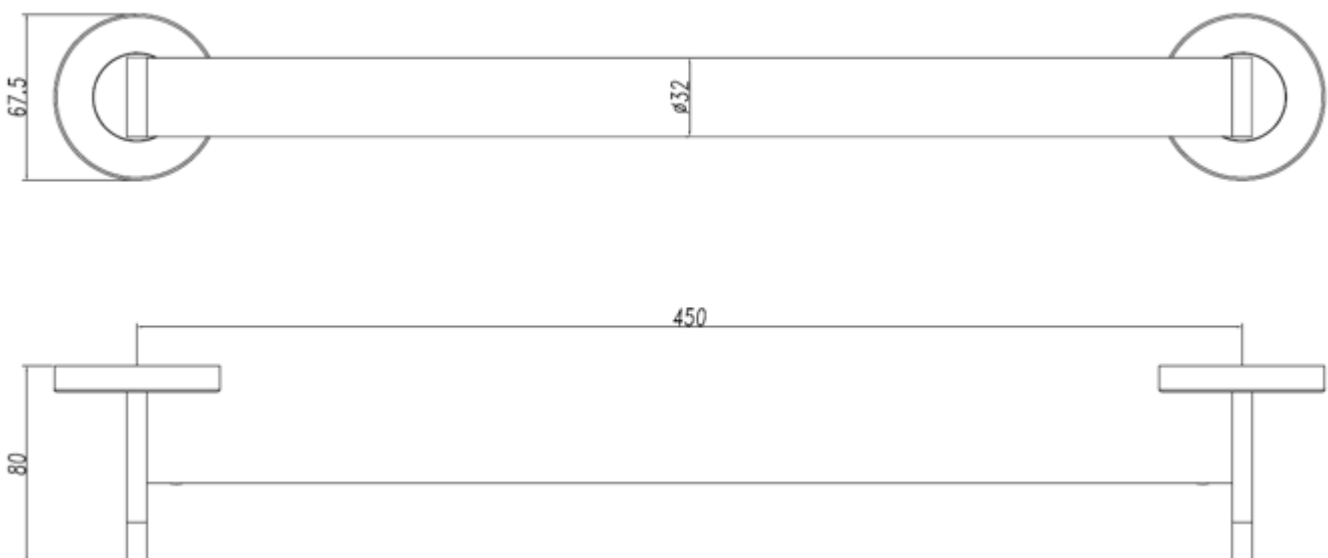

Barra fija de 45 brillo

Descripción

- Barra de apoyo fija de 45 cm para fijar a pared.[- Acero inoxidable AISI 304. Disponible en diferentes acabados.
- Con dos puntos de anclaje.[- Adecuado para apoyo en lavabos, wc-bidé, duchas y bañeras.[- Diseñada para aseos y baños adaptados a personas con movilidad reducida.

Características técnicas

Material: Acero inoxidable AISI 304

Acabado: Brillo

Dimensiones: 67,5 alto x 450 ancho x 80 fondo (mm).

Diámetro barra: Ø32 mm

Diámetro florones: Ø 67,5 mm

Texto sugerido para prescripción

Barra de apoyo DESIGN fija de 45 cm NOFER de acero inoxidable AISI 304, acabado brillo. Dimensiones entre ejes: brazos 450 mm. Barra de Ø32 mm.

Componentes

- Incluye kit anticonductivo.
- Incluye tornillería de fijación.

Mantenimiento

El acero inoxidable requiere mantenimiento ya que la suciedad con el tiempo puede llegar a dañar el cromo (Cr) que contiene el acero inoxidable. Recomendamos una limpieza mensual con un producto especializado para acero inoxidable.

Esquema dimensional