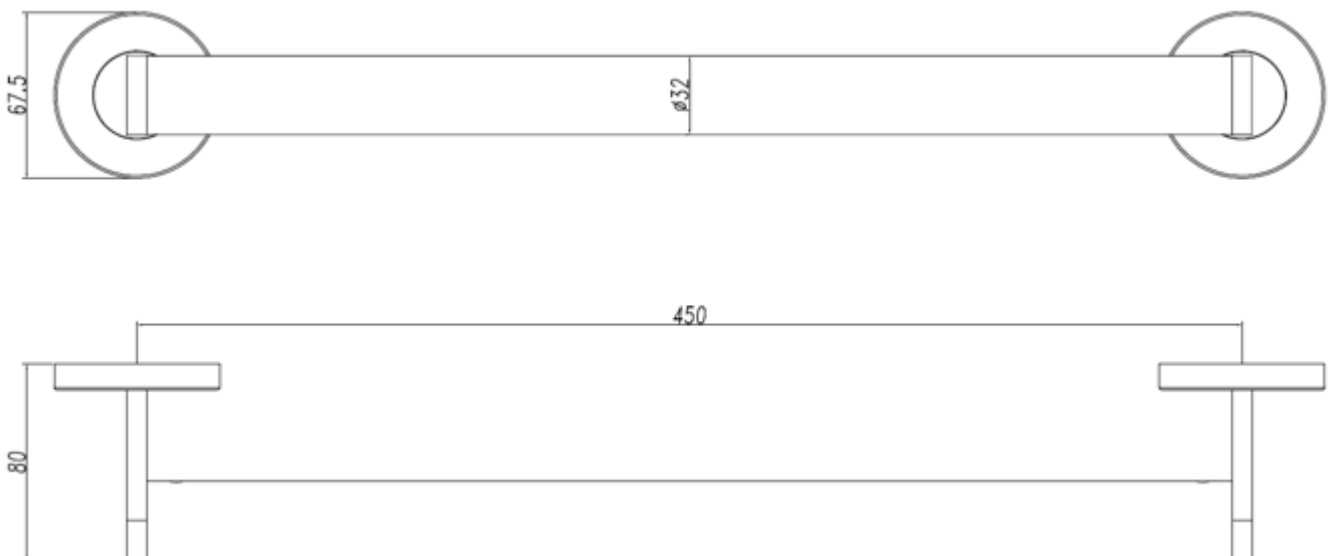

Barra fija de 45 negro

Descripción

- Barra de apoyo fija de 45 cm para fijar a pared.[]- Acero inoxidable AISI 304. Disponible en diferentes acabados.
- Con dos puntos de anclaje.[]- Adecuado para apoyo en lavabos, wc-bidé, duchas y bañeras.[]- Diseñada para aseos y baños adaptados a personas con movilidad reducida.

Características técnicas

Material: Acero inoxidable AISI 304

Acabado: Negro

Dimensiones: 67,5 alto x 450 ancho x 80 fondo (mm).

Diámetro barra: Ø32 mm

Diámetro florones: Ø 67,5 mm

Texto sugerido para prescripción

Barra de apoyo DESIGN fija de 45 cm NOFER de acero inoxidable AISI 304, acabado negro. Dimensiones entre ejes: brazos 450 mm. Barra de Ø32 mm.

Componentes

- Incluye kit anticonductivo.
- Incluye tornillería de fijación.

Mantenimiento

El acero inoxidable requiere mantenimiento ya que la suciedad con el tiempo puede llegar a dañar el cromo (Cr) que contiene el acero inoxidable. Recomendamos una limpieza mensual con un producto especializado para acero inoxidable.

Esquema dimensional