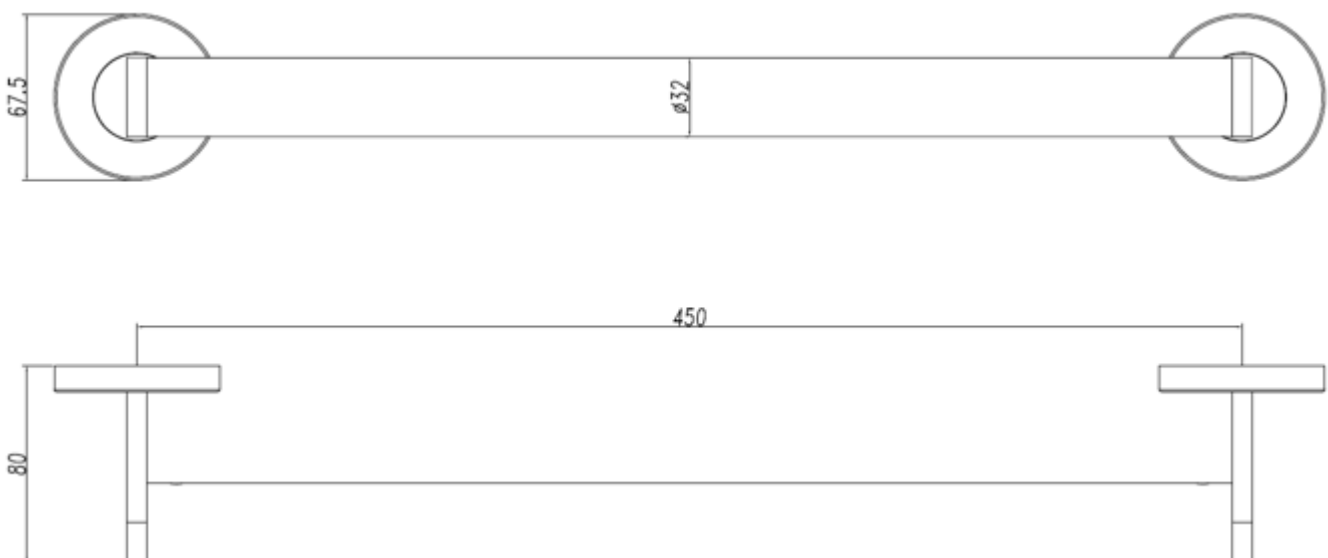

Barra fija de 45 PVD oro brillo

Descripción

- Barra de apoyo fija de 45 cm para fijar a pared.[- Acero inoxidable AISI 304. Disponible en diferentes acabados.
- Con dos puntos de anclaje.[- Adecuado para apoyo en lavabos, wc-bidé, duchas y bañeras.[- Diseñada para aseos y baños adaptados a personas con movilidad reducida.

Características técnicas

Material: Acero inoxidable AISI 304

Acabado: Oro brillo

Dimensiones: 67,5 alto x 450 ancho x 80 fondo (mm).

Diámetro barra: Ø32 mm

Diámetro florones: Ø 67,5 mm

Texto sugerido para prescripción

Barra de apoyo DESIGN fija de 45 cm NOFER de acero inoxidable AISI 304, acabado oro brillo. Dimensiones entre ejes: brazos 450 mm. Barra de Ø32 mm.

Componentes

- Incluye kit anticonductivo.
- Incluye tornillería de fijación.

Mantenimiento

El acero inoxidable requiere mantenimiento ya que la suciedad con el tiempo puede llegar a dañar el cromo (Cr) que contiene el acero inoxidable. Recomendamos una limpieza mensual con un producto especializado para acero inoxidable.

Esquema dimensional