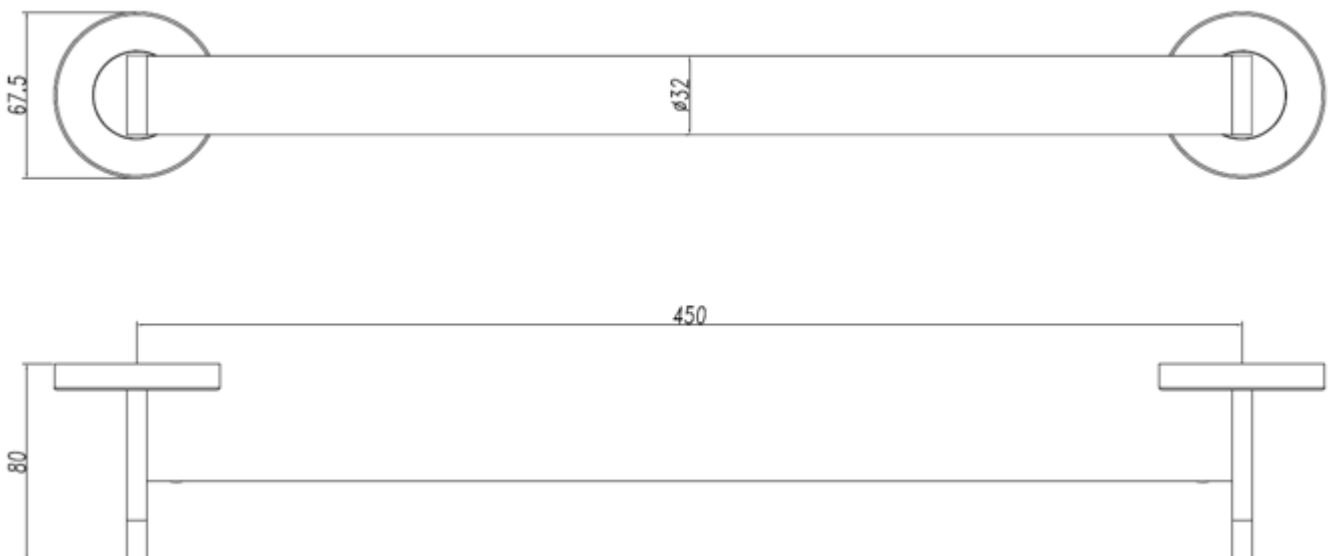

Barra fija de 45 PVD gun metal

Descripción

- Barra de apoyo fija de 45 cm para fijar a pared.[- Acero inoxidable AISI 304. Disponible en diferentes acabados.
- Con dos puntos de anclaje.[- Adecuado para apoyo en lavabos, wc-bidé, duchas y bañeras.[- Diseñada para aseos y baños adaptados a personas con movilidad reducida.

Características técnicas

Material: Acero inoxidable AISI 304

Acabado: Gun metal

Dimensiones: 67,5 alto x 450 ancho x 80 fondo (mm).

Diámetro barra: Ø32 mm

Diámetro florones: Ø 67,5 mm

Texto sugerido para prescripción

Barra de apoyo DESIGN fija de 45 cm NOFER de acero inoxidable AISI 304, acabado gun metal. Dimensiones entre ejes: brazos 450 mm. Barra de Ø32 mm.

Componentes

- Incluye kit anticonductivo.
- Incluye tornillería de fijación.

Mantenimiento

El acero inoxidable requiere mantenimiento ya que la suciedad con el tiempo puede llegar a dañar el cromo (Cr) que contiene el acero inoxidable. Recomendamos una limpieza mensual con un producto especializado para acero inoxidable.

Esquema dimensional