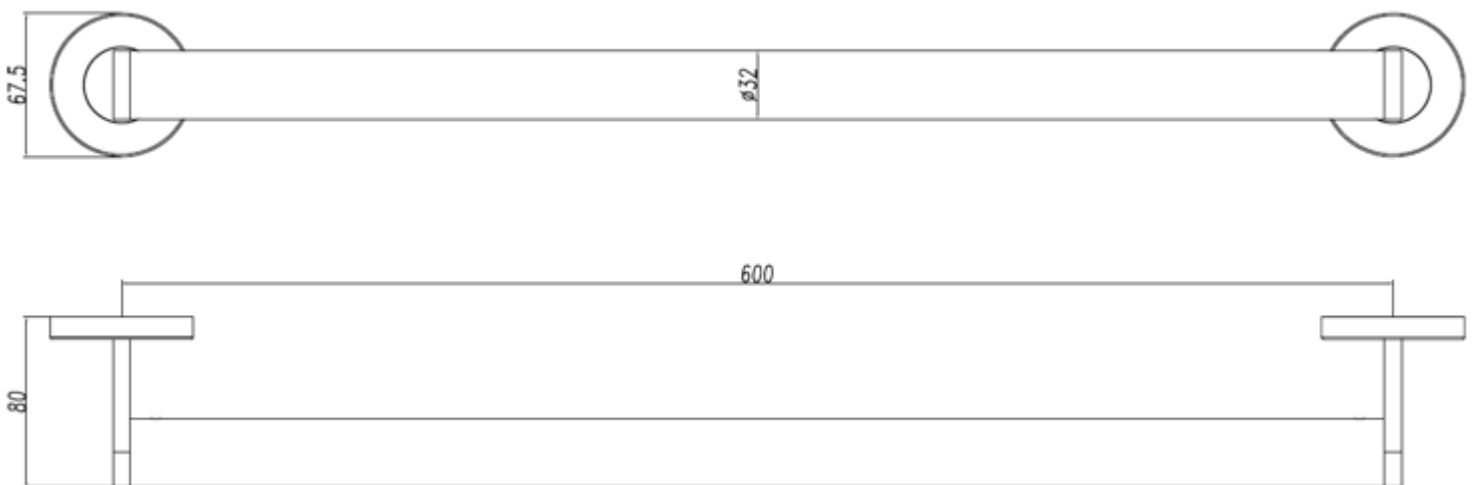

Barra fija de 60 brillo

Descripción

- Barra de apoyo fija de 60 cm para fijar a pared.[- Acero inoxidable AISI 304. Disponible en diferentes acabados.
- Con dos puntos de anclaje.[- Adecuado para apoyo en lavabos, wc-bidé, duchas y bañeras.[- Diseñada para aseos y baños adaptados a personas con movilidad reducida.

Características técnicas

Material: Acero inoxidable AISI 304

Acabado: Brillo

Dimensiones: 67,5 alto x 600 ancho x 80 fondo (mm).

Diámetro barra: Ø32 mm

Diámetro florones: Ø 67,5 mm

Texto sugerido para prescripción

Barra de apoyo DESIGN fija de 60 cm NOFER de acero inoxidable AISI 304, acabado brillo. Dimensiones entre ejes: brazos 600 mm. Barra de Ø32 mm.

Componentes

- Incluye kit anticonductivo.
- Incluye tornillería de fijación

Mantenimiento

El acero inoxidable requiere mantenimiento ya que la suciedad con el tiempo puede llegar a dañar el cromo (Cr) que contiene el acero inoxidable. Recomendamos una limpieza mensual con un producto especializado para acero inoxidable.

Esquema dimensional