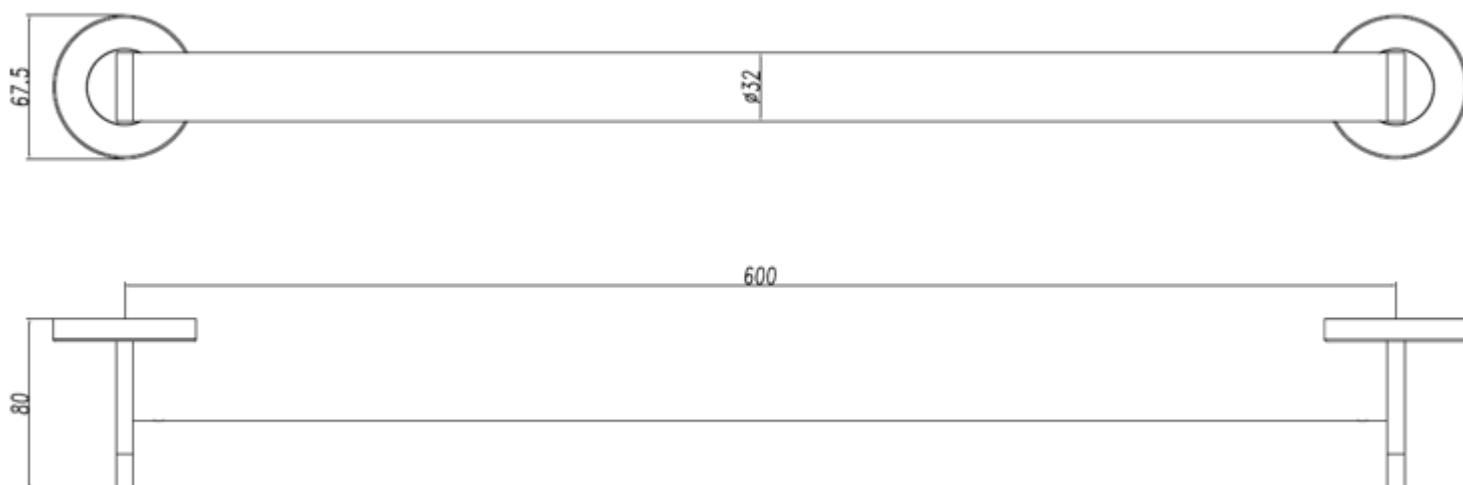

Barra fija de 60 PVD bronce cepillado

Descripción

- Barra de apoyo fija de 60 cm para fijar a pared.[- Acero inoxidable AISI 304. Disponible en diferentes acabados.
- Con dos puntos de anclaje.[- Adecuado para apoyo en lavabos, wc-bidé, duchas y bañeras.[- Diseñada para aseos y baños adaptados a personas con movilidad reducida.

Características técnicas

Material: Acero inoxidable AISI 304

Acabado: Bronce

Dimensiones máximas: 67,5 alto x 600 ancho x 80 fondo (mm).

Diámetro barra: Ø32 mm

Dimensiones pletina anclaje: Ø 67,5 mm

Texto sugerido para prescripción

Barra de apoyo DESIGN fija de 60 cm NOFER de acero inoxidable AISI 304, acabado bronce. Dimensiones entre ejes: brazos 600 mm. Barra de Ø32 mm.

Componentes

- Incluye kit anticonductivo.
- Incluye tornillería de fijación.

Mantenimiento

El acero inoxidable requiere mantenimiento ya que la suciedad con el tiempo puede llegar a dañar el cromo (Cr) que contiene el acero inoxidable. Recomendamos una limpieza mensual con un producto especializado para acero inoxidable.

Esquema dimensional