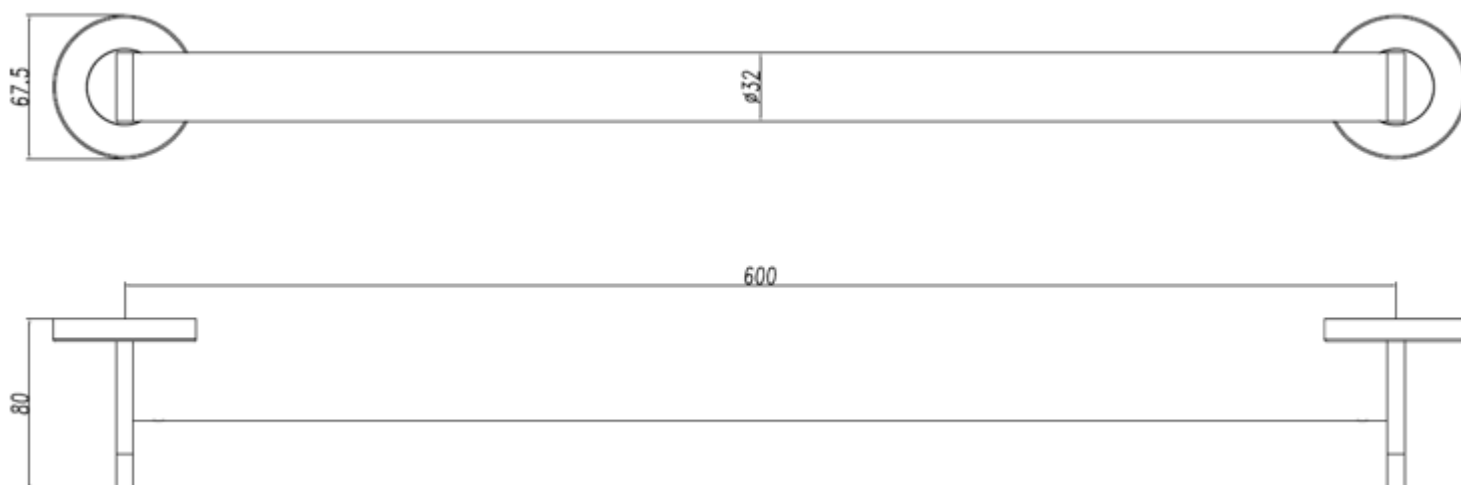

Barra fija de 60 PVD oro cepillado

Descripción

- Barra de apoyo fija de 60 cm para fijar a pared.[- Acero inoxidable AISI 304. Disponible en diferentes acabados.
- Con dos puntos de anclaje.[- Adecuado para apoyo en lavabos, wc-bidé, duchas y bañeras.[- Diseñada para aseos y baños adaptados a personas con movilidad reducida.

Características técnicas

Material: Acero inoxidable AISI 304

Acabado: Oro cepillado

Dimensiones: 67,5 alto x 600 ancho x 80 fondo (mm).

Longitud máxima: Ø32 mm

Diámetro florones: Ø 67,5 mm

Texto sugerido para prescripción

Barra de apoyo DESIGN fija de 60 cm NOFER de acero inoxidable AISI 304, acabado oro cepillado. Dimensiones entre ejes: brazos 600 mm. Barra de Ø32 mm.

Componentes

- Incluye kit anticonductivo.
- Incluye tornillería de fijación.

Mantenimiento

El acero inoxidable requiere mantenimiento ya que la suciedad con el tiempo puede llegar a dañar el cromo (Cr) que contiene el acero inoxidable. Recomendamos una limpieza mensual con un producto especializado para acero inoxidable.

Esquema dimensional