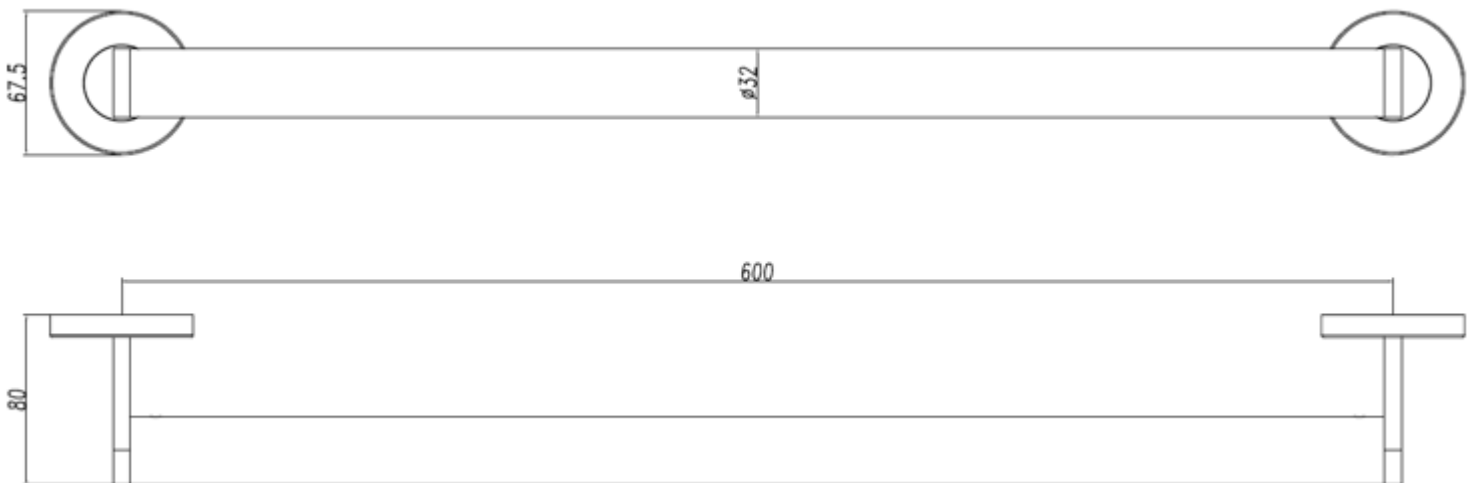

Barra fija de 60 satinado

Descripción

- Barra de apoyo fija de 30 cm para fijar a pared.[]- Acero inoxidable AISI 304. Disponible en diferentes acabados.
- Con dos puntos de anclaje.[]- Adecuado para apoyo en lavabos, wc-bidé, duchas y bañeras.[]- Diseñada para aseos y baños adaptados a personas con movilidad reducida.

Características técnicas

Material: Acero inoxidable AISI 304

Acabado: Satinado

Dimensiones: 67,5 alto x 600 ancho x 80 fondo (mm).

Diámetro barra: Ø32 mm

Diámetro florones: Ø 67,5 mm

Texto sugerido para prescripción

Barra de apoyo DESIGN fija de 60 cm NOFER de acero inoxidable AISI 304, acabado satinado. Dimensiones entre ejes: brazos: 600 mm. Barra de Ø32 mm.

Componentes

- Incluye kit anticonductivo.
- Incluye tornillería de fijación

Mantenimiento

El acero inoxidable requiere mantenimiento ya que la suciedad con el tiempo puede llegar a dañar el cromo (Cr) que contiene el acero inoxidable. Recomendamos una limpieza mensual con un producto especializado para acero inoxidable.

Esquema dimensional