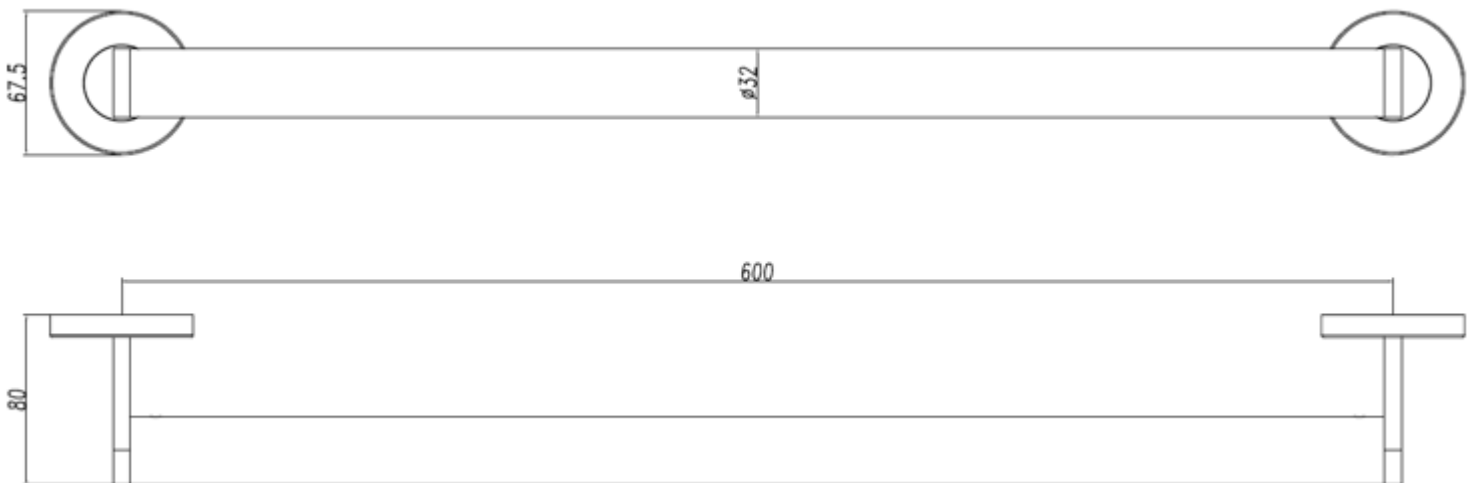

Barra fija de 60 PVD gun metal

Descripción

- Barra de apoyo fija de 60 cm para fijar a pared.[- Acero inoxidable AISI 304. Disponible en diferentes acabados.
- Con dos puntos de anclaje.[- Adecuado para apoyo en lavabos, wc-bidé, duchas y bañeras.[- Diseñada para aseos y baños adaptados a personas con movilidad reducida.

Características técnicas

Material: Acero inoxidable AISI 304

Acabado: Gun metal

Dimensiones: 67,5 alto x 600 ancho x 80 fondo (mm).

Diámetro barra: Ø32 mm

Diámetro florones: Ø 67,5 mm

Texto sugerido para prescripción

Barra de apoyo DESIGN fija de 60 cm NOFER de acero inoxidable AISI 304, acabado gun metal. Dimensiones entre ejes: brazos 600 mm. Barra de Ø32 mm.

Componentes

- Incluye kit anticonductivo.
- Incluye tornillería de fijación.

Mantenimiento

El acero inoxidable requiere mantenimiento ya que la suciedad con el tiempo puede llegar a dañar el cromo (Cr) que contiene el acero inoxidable. Recomendamos una limpieza mensual con un producto especializado para acero inoxidable.

Esquema dimensional