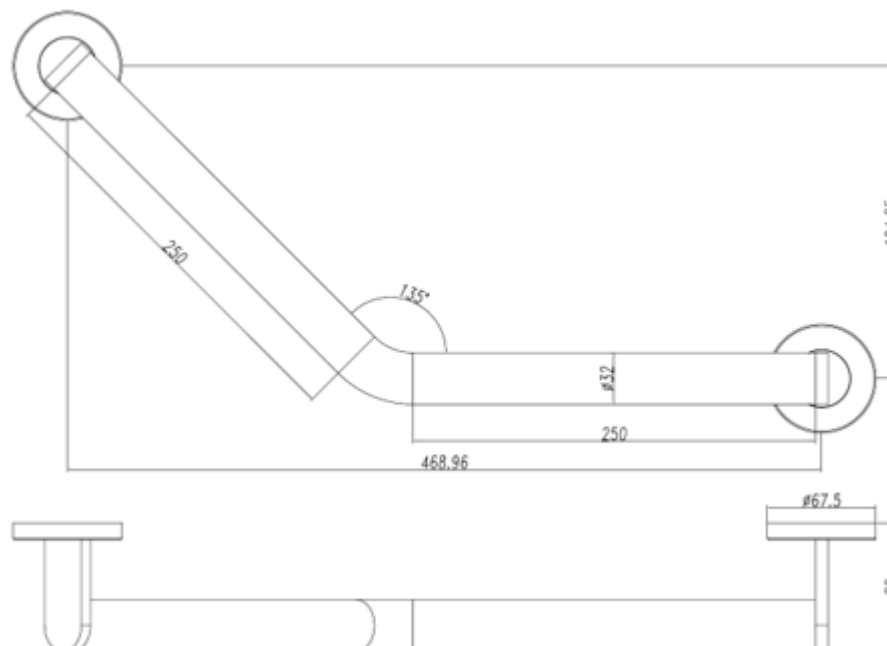

Esquema dimensional