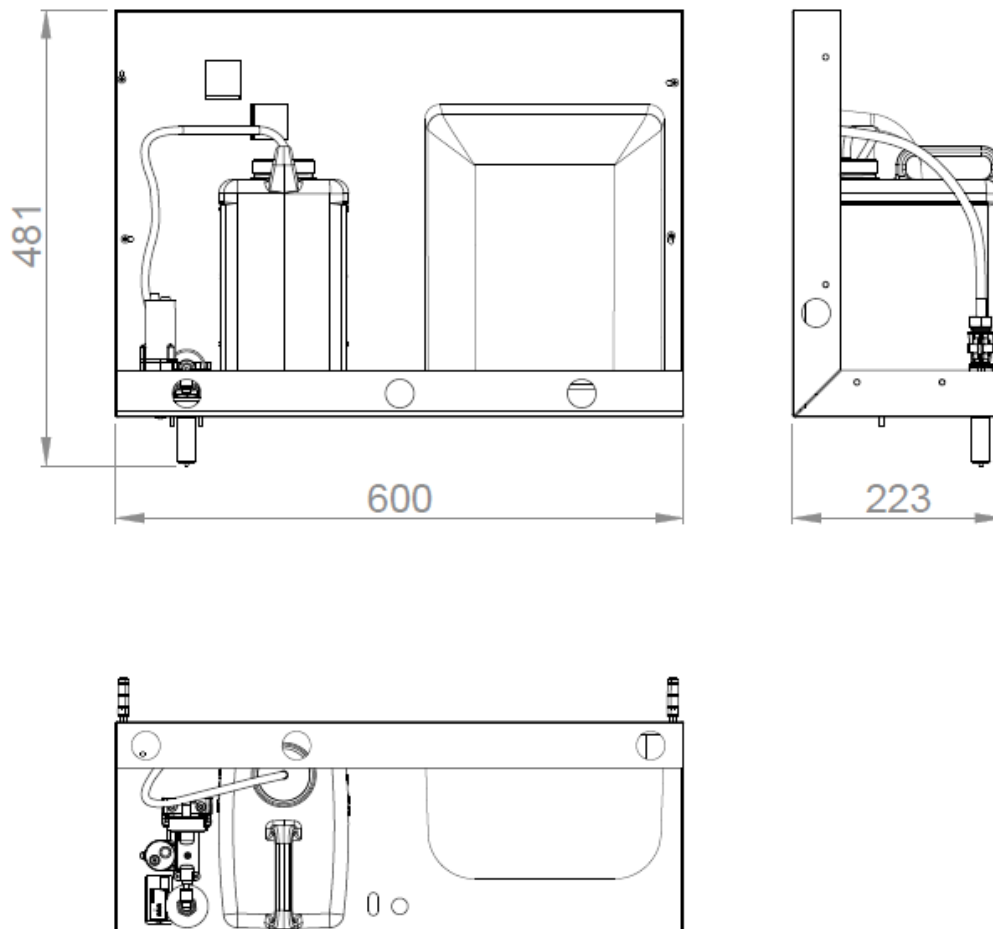

ТЕХНИЧЕСКАЯ ИНФОРМАЦИЯ

- Несущая часть из нержавеющей стали.
- Размеры: высота 481 мм, ширина 600 мм, глубина 223 мм.
- Дистанционное управление дозатором мыла (опционально).

Технические характеристики сушилки для рук

КРАТКОЕ ОПИСАНИЕ

Многофункциональная компактная установка с основанием из нержавеющей стали. Автоматическая сушилка для рук Fuga (мощность: 800 Вт, скорость воздуха: 305 км/ч) с автоматическим дозатором мыла. Размеры: высота 481 мм, ширина 600 мм, глубина 223 мм.

01851.S

ЧЕРТЕЖ

Размеры указаны в мм