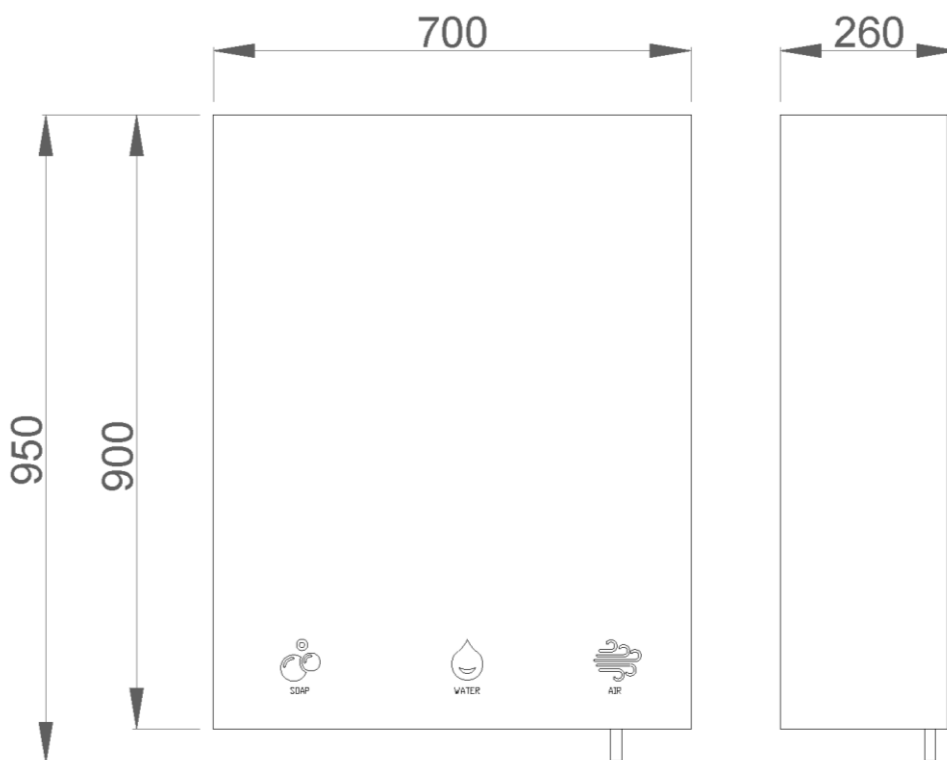

ТЕХНИЧЕСКАЯ ИНФОРМАЦИЯ

- Несущая часть из нержавеющей стали.
- Зеркальный шкаф из белой фанеры.
- Размеры: высота 950 мм, ширина 700 мм, глубина 260 мм.

Характеристики сушилки для рук

- Нерегулируемая работа датчика.
- Напряжение сети: 220-240 В - 50/60 Гц.
- Максимальное потребление: 3,5 А.
- Суммарная мощность: 800 Вт.
- Универсальный двигатель со щетками от 800 Вт до 35000 об/мин.
- Расход воздуха: 2660 л/мин.
- Скорость движения воздуха: 305 км/ч. Температура воздуха на выходе при 20°C окружающей среды, температура: 40°C до 10 см.
- Электрическая изоляция: Класс I.
- Индекс защиты: IPX1
- Уровень шума: 72 дБА.
- Автоматическая остановка.
- Расчетное время высыхания: 10-12 секунд.

КРАТКОЕ ОПИСАНИЕ

Компактный многофункциональный зеркальный шкаф с автоматической сушилкой для рук Fuga (мощность: 800 Вт и скорость воздуха: 305 км/ч), краном с датчиком и автоматическим дозатором мыла. Несущая часть из нержавеющей стали. Размеры: высота 950 мм, ширина 700 мм, глубина 260 мм.

01851.S

ЧЕРТЕЖ

Размеры указаны в мм