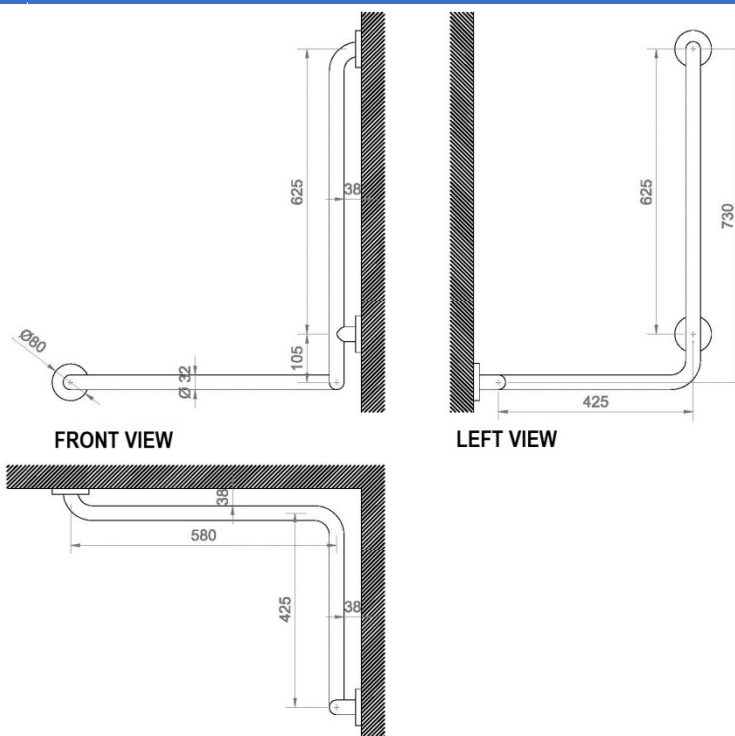

Поручень настенный

- С двумя углами под 90С и тремя точками опоры
  - Хорошо подходит для установки в душевых
  - Разработан для душевых
- Сделан из нержавеющей стали глянцевого оттенка

Технические характеристики

- Сделан из нержавеющей стали AISI 304
- Размеры: 420 x 580 x 730 мм
- Трубки 32 мм
- Рекомендуется устанавливать на высоте 70-75 см от пола

Краткое описание

Поручень угловой с двумя изгибами и тремя точками опоры  
Сделан из нержавеющей стали. Размеры: 420 x 580 x 730 мм

Технические характеристики

Размеры в мм

NOFER S.L.  
Avenida de la fama, 118  
08940 · Cornellà de Llobregat (Barcelona)  
Tel +34 934 742 423 · Fax +34 934 743 548  
export@nofer.com · www.nofer.com

Related Products