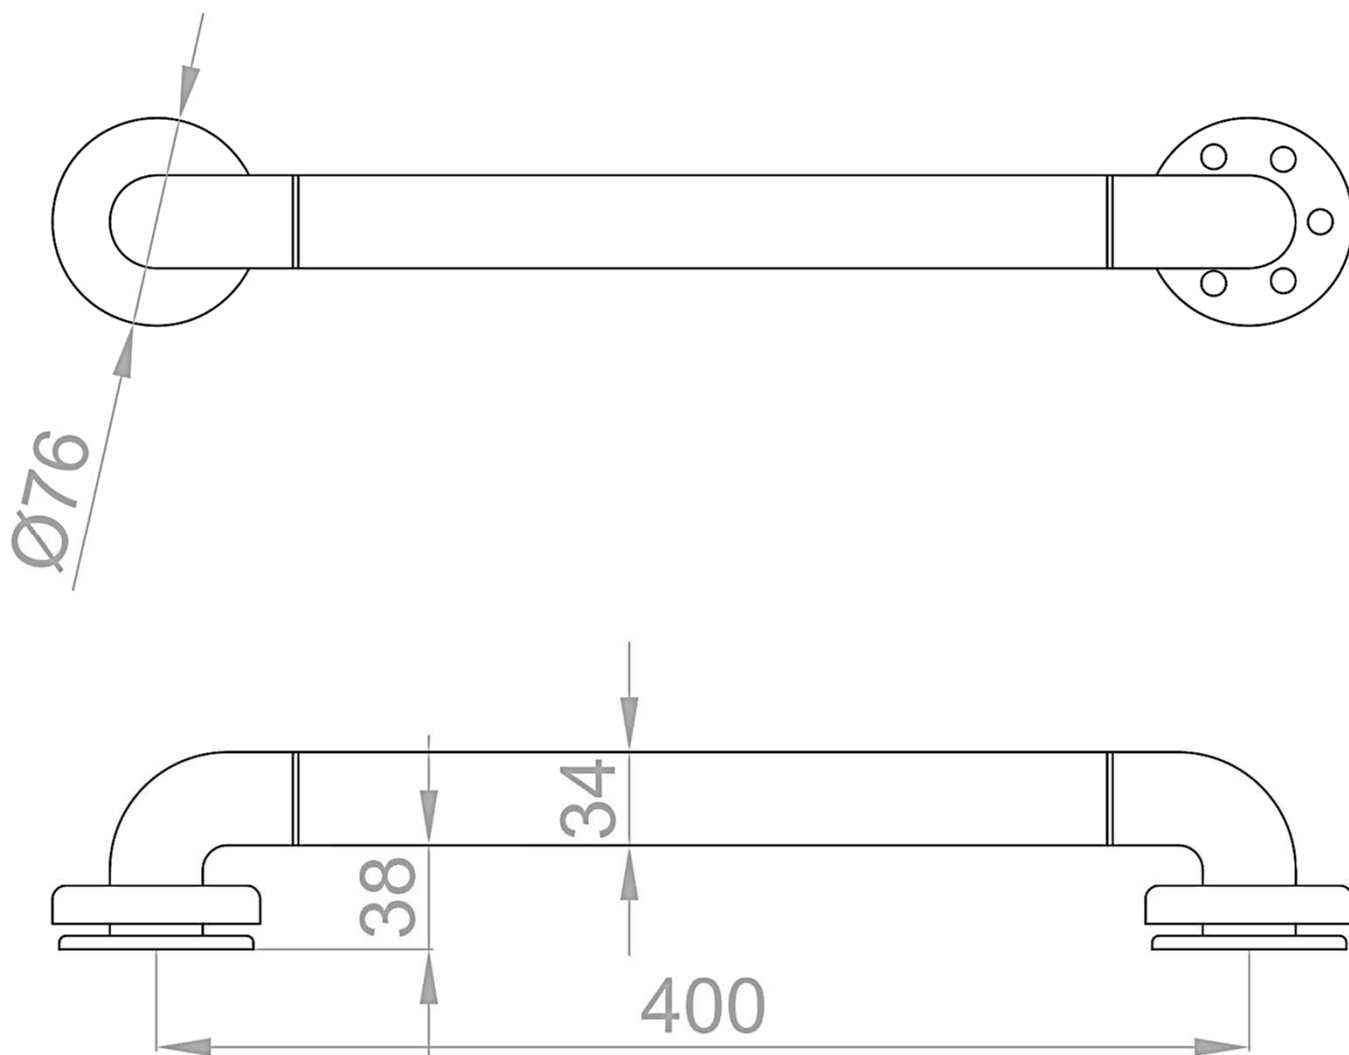

ЧЕРТЕЖ

Размеры указаны в мм