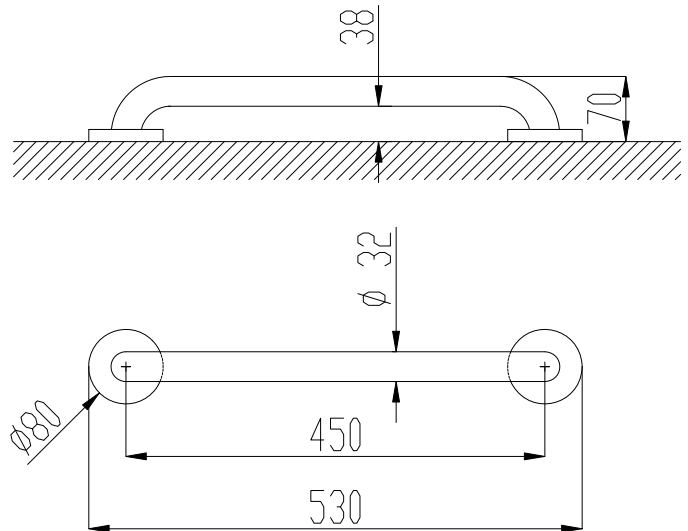

Прямой поручень из нержавеющей стали, матовый, 450 мм

- Прямой поручень для крепления к стене.
- Рекомендуется для ванных комнат, туалетов и душевых кабин, адаптированных для инвалидов.
- Сатинированная нержавеющая сталь (матовая). Также доступна модель с белым покрытием (15054.45.W) и из полированной (глянцевая) нержавеющей стали (15054.45.B).

ТЕХНИЧЕСКАЯ ИНФОРМАЦИЯ

- Изготовлен из сатинированной нержавеющей стали AISI 304 (матовый).
- Две точки крепления.
- Длина (между крепежными центрами): 450 мм.
- Расстояние от штанги до стены: 38 мм.
- Диаметр поручня: \varnothing 32 мм.
- Рекомендуемая высота установки: 70-75 см от готового пола.
- Техническое обслуживание: нержавеющая сталь нуждается в техническом обслуживании. Мы рекомендуем ежемесячную очистку специальным очистителем для нержавеющей стали.

КРАТКОЕ ОПИСАНИЕ

Прямой поручень для крепления к стене. Изготовлен из сатинированной нержавеющей стали AISI 304 (матовый). Длина: 450 мм. Диаметр поручня: \varnothing 32 мм.

ЧЕРТЕЖ

Размеры указаны в мм

NOFER S.L.
 Avenida de la fama, 118
 08940 · Cornellà de Llobregat (Barcelona)
 Tel +34 934 742 423 · Fax +34 934 743 548
 export@nofer.com · www.nofer.com