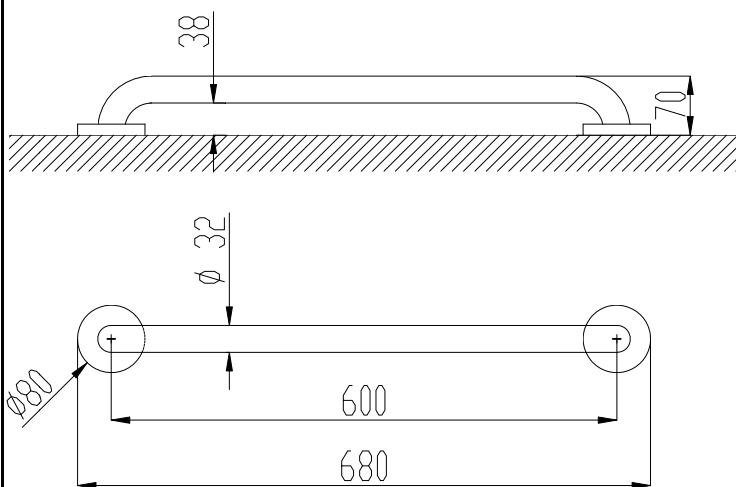

Прямой поручень из нержавеющей стали, глянцевый, 600 мм

- Прямой поручень для крепления к стене.
- Рекомендуется для использования в ванных комнатах, туалетах и душевых.
- Подходит для ванных комнат, адаптированных для инвалидов.
- Изготовлен из полированной нержавеющей стали (глянцевая поверхность). Также доступны модели с белым покрытием (15054.60.W) и сатинированной (матовой) поверхностью (15054.60.S)

ТЕХНИЧЕСКАЯ ИНФОРМАЦИЯ

- Изготовлен из нержавеющей стали AISI 304.
- Полированная поверхность (глянцевая).
- Две точки крепления.
- Длина: 600 мм.
- Расстояние от стены: 38 мм.
- Диаметр поручня: 32 мм.
- Толщина стали: 1,5 мм.
- Рекомендуемая высота установки: 70-75 см от пола.
- Обслуживание: нержавеющая сталь нуждается в уходе. Мы рекомендуем ежемесячно очищать поверхность специальным очистителем для нержавеющей стали.

КРАТКОЕ ОПИСАНИЕ

Прямой поручень NOFER для крепления к стене. Изготовлен из нержавеющей стали AISI 304, глянцевый. Длина: 600 мм. Захват трубы \varnothing 32 мм. Толщина стали: 1,5 мм.

ЧЕРТЕЖ

Размеры указаны в мм