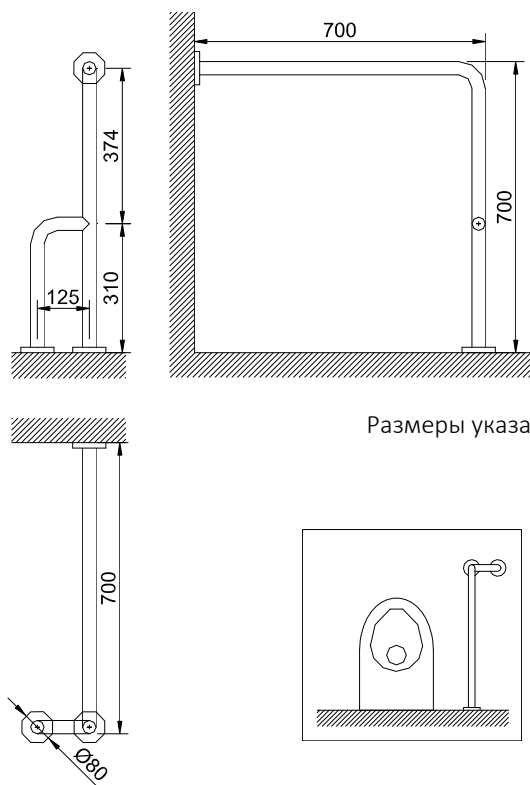

**Поручень под 90° с настенным и двумя напольными креплениями из нержавеющей стали, глянцевый**

- Угол захвата поручня 90°.
- Три точки крепления
- Подходит для ванных комнат, душевых и туалетов.
- Предназначен для ванных комнат, адаптированных для инвалидов.
- Полированная нержавеющая сталь (глянцевая). Доступны также модели с сатирированной матовой поверхностью (15023.S) и белым покрытием (15023.W)

**ТЕХНИЧЕСКАЯ ИНФОРМАЦИЯ**

- Изготовлен из нержавеющей стали AISI 304
- Размеры: высота 700 мм, глубина 700 мм.
- Диаметр поручня:  $\varnothing 32$ .
- Толщина стенки: 1,5 мм.
- Крепежные элементы в комплекте.
- Обслуживание: нержавеющая сталь нуждается в уходе. Мы рекомендуем ежемесячно очищать поверхность специальным чистящим средством для нержавеющей стали.

**ЧЕРТЕЖ**

Размеры указаны в мм

**КРАТКОЕ ОПИСАНИЕ**

Фиксированный поручень под углом 90° от пола до стены. Изготовлен из нержавеющей стали AISI 304. Три опорные точки. Размеры: 700 мм в высоту x 700 мм в глубину. Поручень:  $\varnothing 32 \times 1,5$  мм.