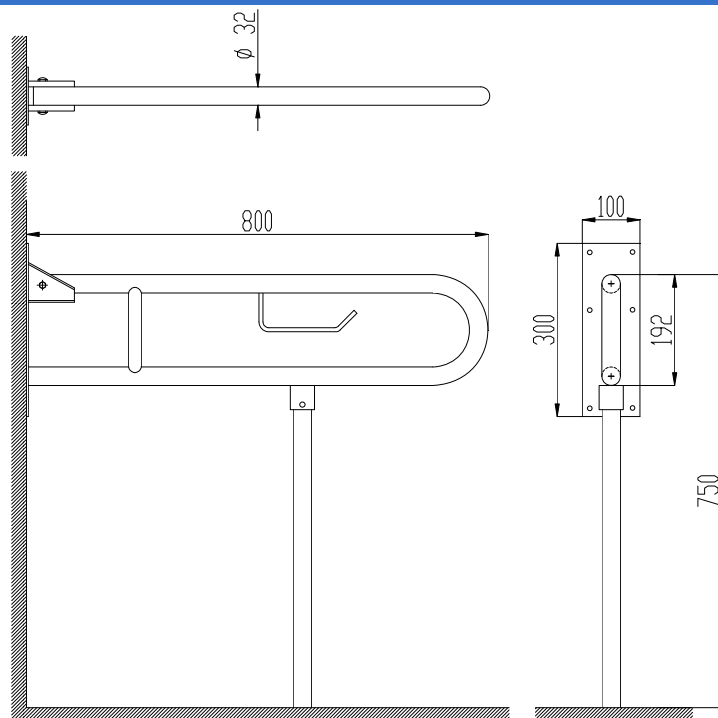

**Полукруглый откидной поручень с напольным упором
нержавеющая сталь, гляцевый, длина 800 мм**

- Складной поручень для крепления к стене.
- Вертикальный поворот.
- Оснащен дополнительной опорой.
- Подходит для ванных комнат, душевых, туалетов.
- Предназначен для ванных комнат, адаптированных для инвалидов.
- Полированная нержавеющая сталь (гляцевый). Доступны также модели с сатинированной матовой поверхностью (15206.S) и белым покрытием (15206.W)

ТЕХНИЧЕСКАЯ ИНФОРМАЦИЯ

- Изготовлен из нержавеющей стали AISI 304.
- Размеры: длина 800 мм, высота 750 мм.
- Диаметр поручня: $\varnothing 32$.
- Крепежные элементы в комплекте.
- Уход: нержавеющая сталь нуждается в обслуживании. Мы рекомендуем ежемесячно очищать поверхность специальными чистящими средствами для нержавеющей стали.

ЧЕРТЕЖ

Размеры указаны в мм

КРАТКОЕ ОПИСАНИЕ

Складной поручень NOFER с вертикальным поворотом и опорой на землю. Изготовлен из нержавеющей стали AISI 304. Длина 800 мм, высота 750 мм. Диаметр поручня: $\varnothing 32$.