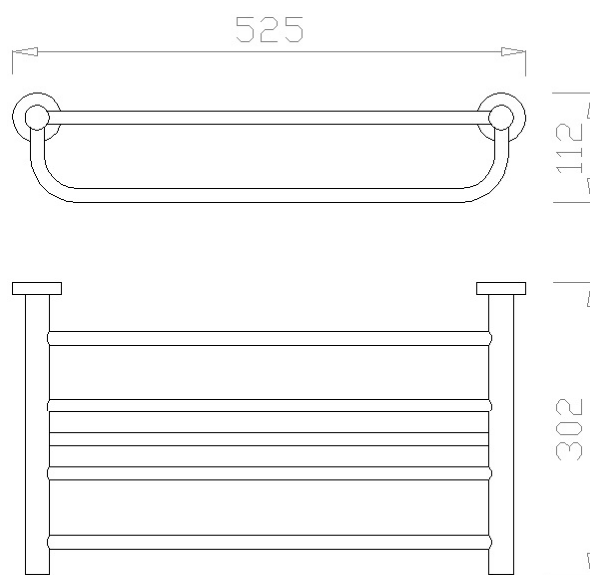

ЧЕРТЕЖ

Размеры указаны в мм

NOFER S.L.
Avenida de la fama, 118
08940 · Cornellà de Llobregat (Barcelona)
Tel +34 934 742 423 · Fax +34 934 743 548
nofer@nofer.com · www.nofer.com

Related Products

08010

09052.B

16354.B

16361.B

16360.B

09060.B