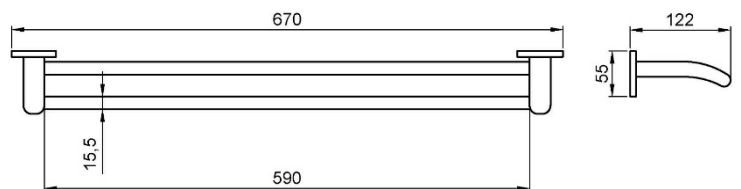

Вешало для полотенец двойное, 600 мм

- Вешало для полотенец с двумя перекладинами.
- Легко очистить.
- Долговечность и устойчивость к ржавчине.
- Полированная глянцевая поверхность.

ТЕХНИЧЕСКАЯ ИНФОРМАЦИЯ

- Изготовлен из Zamac (сплав цинка, алюминия, магния и меди).
- Размеры: высота 55 мм, ширина 670 мм, глубина 122 мм.
- Диаметр стержней: $\varnothing 15,5$ мм.
- Крепежные материалы в комплекте.

КРАТКОЕ ОПИСАНИЕ

Вешало для полотенец из Zamac (сплав цинка, алюминия, магния и меди). Поверхность полированная, глянцевая. Размеры: высота 55 мм, ширина 530 мм, глубина 122 мм.

ЧЕРТЕЖ

Размеры указаны в мм

NOFER S.L.
 Ctra. Laureà Miró, 385-387
 08980 · Sant Feliu de Llobregat (Barcelona)
 Tel +34 934 742 423 · Fax +34 934 743 548
 nofer@nofer.com · www.nofer.com