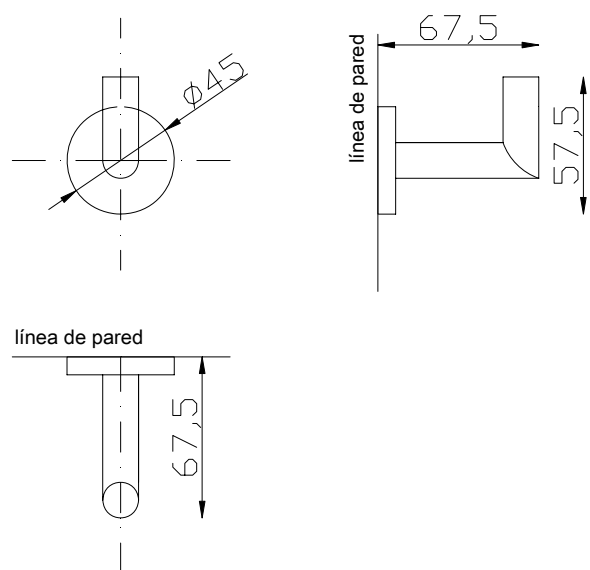

Крючок для полотенца, белый

ТЕХНИЧЕСКАЯ ИНФОРМАЦИЯ

- Крючок для полотенца.
- Прочность и устойчивость коррозии.
- Подходит для общественных санузлов.
- Белое покрытие.

- Изготовлен из Zamac (сплав цинка, меди, алюминия и магния) с белым покрытием.
- Размеры: диаметр опоры 45 мм, глубина 67,5 мм x высота 57,5 мм.
- Крепежные элементы в комплекте.

КРАТКОЕ ОПИСАНИЕ

Крючок для полотенца из Zamac (сплав цинка, меди, алюминия и магния) с белым покрытием. Размеры: диаметр опоры 45 мм, глубина 67,5 мм, высота 57,5 мм.

ЧЕРТЕЖ

NOFER S.L.
 Avenida de la fama, 118
 08940 - Cornellà de Llobregat (Barcelona)
 Tel +34 934 742 423 · Fax +34 934 743 548
 nofer@nofer.com · www.nofer.com