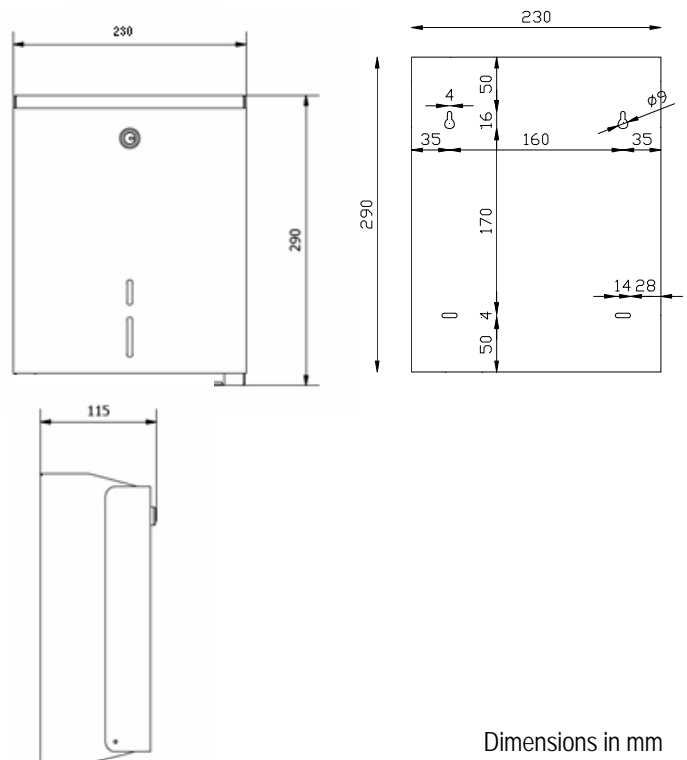

Диспенсер для туалетной бумаги

- Настенный монтаж
- Фронтальная загрузка
- Стойкость к коррозии
- Корпус из нержавеющей стали матового цвета
- Окошко для контроля уровня расходных материалов
- Ключ и замок в комплекте

Технические характеристики

- Изготовлен из нержавеющей стали.
 - Размеры: 290 высота x 230 ширина x 115 мм.глубина
 - Расходные материалы: Туалетная бумага 250/300 м. Максимальная втулка 23 мм
- Корпус диспенсера сделан из стали и требует нечастого, но регулярного ухода. Производитель настоятельно рекомендует использовать специальное средство для нержавеющей стали или мыльный раствор

Технический чертёж

Краткое описание

Диспенсер квадратный для туалетной бумаги в больших рулонах. Корпус из стали белого цвета. Размеры: 290 высота x 230 ширина x 115 мм.глубина

NOFER S.L.
 Avenida de la fama, 118
 08940 · Cornellà de Llobregat (Barcelona)
 Tel +34 934 742 423 · Fax +34 934 743 548
 export@nofer.com · www.nofer.com