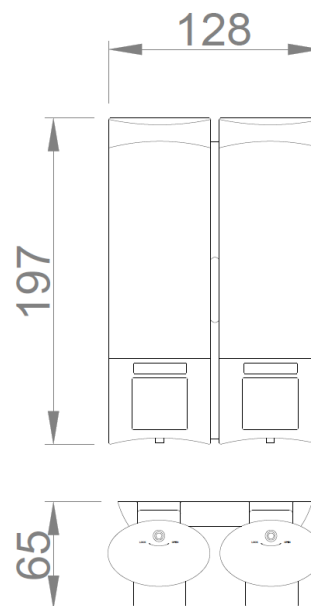

**Dosificador doble de jabón líquido**

- Dosificador doble de jabón líquido, de instalación mural.
- Activación mediante pulsador.
- Carcasa de ABS acabado color negro transparente.
- Adecuado para lugares públicos y gran frecuencia de uso.
- Durabilidad y resistencia al uso.
- Robusto, antivandálico y fabricado sin bordes ni aristas cortantes para seguridad en el uso.

**COMPONENTES Y CARACTERÍSTICAS TÉCNICAS**

- Fabricado de plástico ABS color gris y cuerpo de color negro transparente.
- Capacidad: 2 x 200 ml. Rellenable.
- Pulsador de material plástico ABS.
- Visor de contenido a través del cuerpo transparente.
- Dimensiones: 197 alto x 128 ancho x 65 fondo (mm).
- Peso (vacío): 342 g.
- Altura recomendada de instalación sobre encimera: 120 - 200 mm.
- Adecuado para todo tipo de jabones (excepto quirúrgico).

**TEXTO SUGERIDO PARA PRESCRIPCIÓN**

Dosificador doble de jabón líquido NOFER con activación mediante pulsador, instalación mural, fabricado de ABS acabado negro transparente. Dimensiones: 197 alto x 128 ancho x 65 fondo (mm). Capacidad: 2 x 200 ml.

**ESQUEMA DIMENSIONAL**

DIMENSIONES EN mm

NOFER S.L.  
 Avenida de la fama, 118  
 08940 · Cornellà de Llobregat (Barcelona)  
 Tel +34 934 742 423 · Fax +34 934 743 548  
 export@nofer.com · www.nofer.com