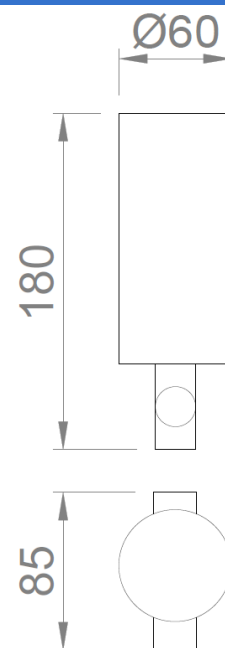

**Dosificador de jabón líquido**

- Dosificador de jabón con pulsador de instalación mural.
- Activación mediante pulsador.
- Adecuado para lugares públicos.
- Carcasa de chapa de latón cromado acabado brillo.
- Durabilidad y facilidad de limpieza.
- Robusto, antivandálico y fabricado sin bordes ni aristas cortantes para seguridad en el uso.

**COMPONENTES Y CARACTERÍSTICAS TÉCNICAS**

- Fabricado de latón cromado acabado brillo.
- Capacidad: 300 ml. Rellenable.
- Dimensiones: 180 alto x Ø60 ancho x 85 fondo (mm).
- Peso (vacío); 0,59 kg.
- Cantidad expendida por pulsación: 1,1 ml.
- Adecuado para todo tipo de jabones (excepto quirúrgico).
- Incluye tornillería, tacos, llave de limpieza filtro y llave de allen.

**TEXTO SUGERIDO PARA PRESCRIPCIÓN**

Dosificador de jabón líquido NOFER con activación mediante pulsador. Instalación mural con anclaje oculto, vertical, fabricado de latón cromado acabado brillo. Depósito interior de plástico. Dimensiones: 180 alto x Ø60 ancho x 85 fondo (mm). Capacidad: 300 ml.

**ESQUEMA DIMENSIONAL**

DIMENSIONES EN mm

NOFER S.L.  
 Avenida de la fama, 118  
 08940 · Cornellà de Llobregat (Barcelona)  
 Tel +34 934 742 423 · Fax +34 934 743 548  
 export@nofer.com · www.nofer.com