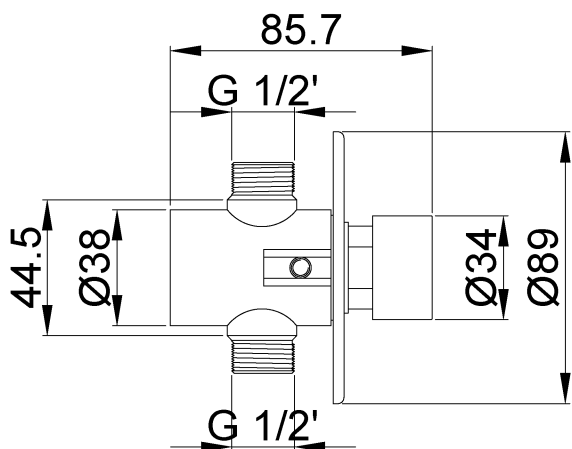

Габаритная схема