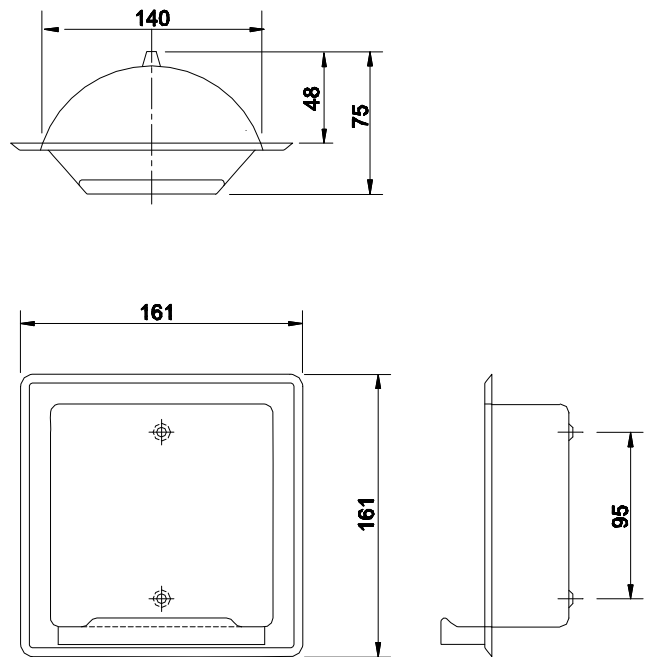

Встроенная мыльница

- Встроенная мыльница сделана из нержавеющей стали, полированная.
- Долговечность и устойчивость.
- Подходит для общественных мест.
- Легкость очистки и установки.

Технические характеристики

- Сделано из глянцевой нержавеющей стали.
- Размеры: высота 161 x ширина 161 x глубина 75 мм.
- Техническое обслуживание: нержавеющая сталь требует регулярного обслуживания, потому что пыль может повредить хром стали. Мы рекомендуем ежемесячную уборку с помощью нашего специального средства или мыльного раствора

Краткое описание

NOFER встроенная мыльница изготовленная из глянцевой нержавеющей стали. Размеры: 161 высота x 161 ширина x 75 мм.

Технический чертёж

NOFER S.L.  
 Avenida de la fama, 118  
 08940 - Cornellà de Llobregat (Barcelona)  
 Tel +34 934 742 423 · Fax +34 934 743 548  
 export@nofer.com · www.nofer.com