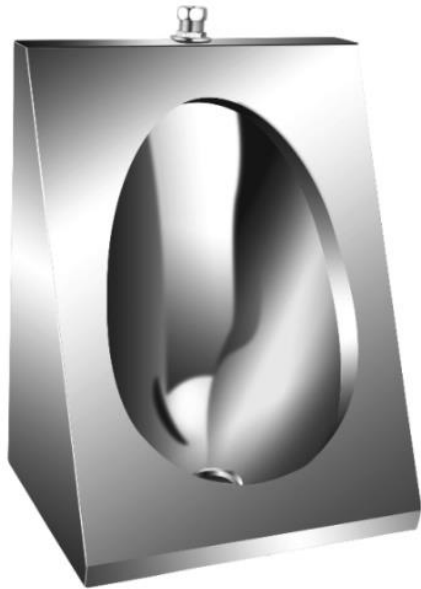

Urinario mural

- Urinario mural de acero inoxidable AISI 304, acabado satinado.
- Durabilidad y resistencia al óxido y a la corrosión.
- Diseñado para uso de alta frecuencia.

COMPONENTES Y CARACTERÍSTICAS TÉCNICAS

- Fabricado de hacer inoxidable AISI 304, acabado satinado.
- Dimensiones: 435 alto x 335 ancho x 250 fondo (mm).
- Entrada de agua 1/2" rosca, salida de agua 2" rosca.
- Instalación: fijada mediante tornillos (no incluidos). Se recomienda utilizar tornillos de acero inoxidable para colgar.
- Mantenimiento: el acero inoxidable requiere mantenimiento ya que la suciedad con el tiempo puede llegar a dañar el cromo (Cr) que contiene el acero inoxidable. Recomendamos una limpieza mensual con un producto especializado para acero inoxidable.

TEXTO SUGERIDO PARA PRESCRIPCIÓN

Urinario mural NOFER de acero inoxidable AISI 304, acabado satinado. Dimensiones: 435 alto x 335 ancho x 250 fondo (mm).

ESQUEMA DIMENSIONAL

DIMENSIONES EN mm

NOFER S.L.
 Avenida de la fama, 118
 08940 · Cornellà de Llobregat (Barcelona)
 Tel +34 934 742 423 · Fax +34 934 743 548
 nofer@nofer.com · www.nofer.com