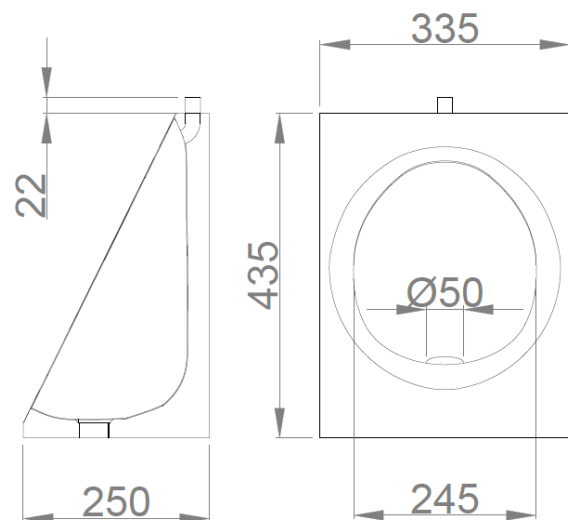

- Fabricado de hacer inoxidable AISI 304, acabado satinado.
- Dimensiones: 435 alto x 335 ancho x 250 fondo (mm).
- Entrada de agua 1/2" rosca, salida de agua 2" rosca.
- Instalación: fijada mediante tornillos (no incluidos). Se recomienda utilizar tornillos de acero inoxidable para colgar.
- Mantenimiento: el acero inoxidable requiere mantenimiento ya que la suciedad con el tiempo puede llegar a dañar el cromo (Cr) que contiene el acero inoxidable. Recomendamos una limpieza mensual con un producto especializado para acero inoxidable.

TEXTO SUGERIDO PARA PRESCRIPCIÓN

Urinario mural NOFER de acero inoxidable AISI 304, acabado satinado. Dimensiones: 435 alto x 335 ancho x 250 fondo (mm).

ESQUEMA DIMENSIONAL

DIMENSIONES EN mm

NOFER S.L.
 Avenida de la fama, 118
 08940 · Cornellà de Llobregat (Barcelona)
 Tel +34 934 742 423 · Fax +34 934 743 548
 nofer@nofer.com · www.nofer.com