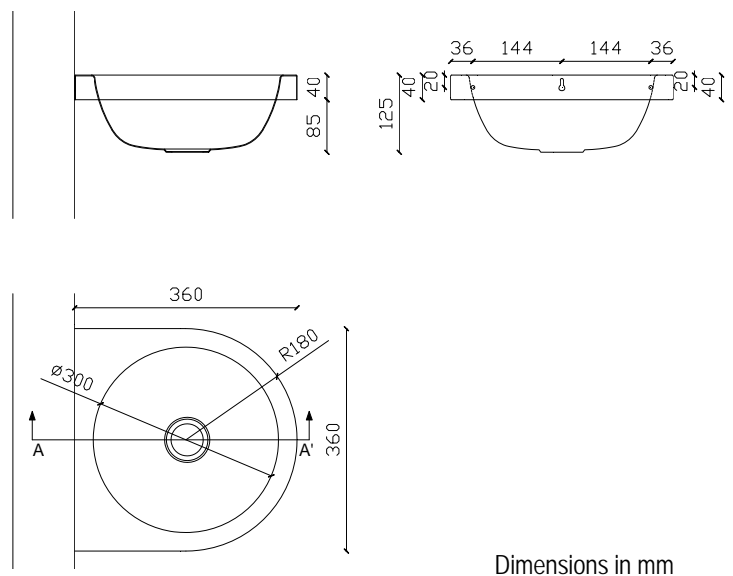

Настенный умывальник

- Закрытая настенная умывальная раковина.
- Долговечность и устойчивость к коррозии.
- Матовая нержавеющая сталь.

Технический чертеж

- Изготовлен из нержавеющей стали AISI 304 толщиной 0,8 мм.
- Размеры: 125 x 360 x 360 мм. Чаша Ø 300 мм.
- Отверстия для крана и диспенсера отсутствуют. Не включает отверстие для дозатора мыла, либо клапанов.

Краткое описание

Настенная раковина из нержавеющей стали.  
Размеры: 125 x 360 x 360 мм. Чаша Ø 300 мм.

Технический чертеж

Dimensions in mm

NOFER S.L.  
Avenida de la fama, 118  
08940 · Cornellà de Llobregat (Barcelona)  
Tel +34 934 742 423 · Fax +34 934 743 548  
export@nofer.com · www.nofer.com