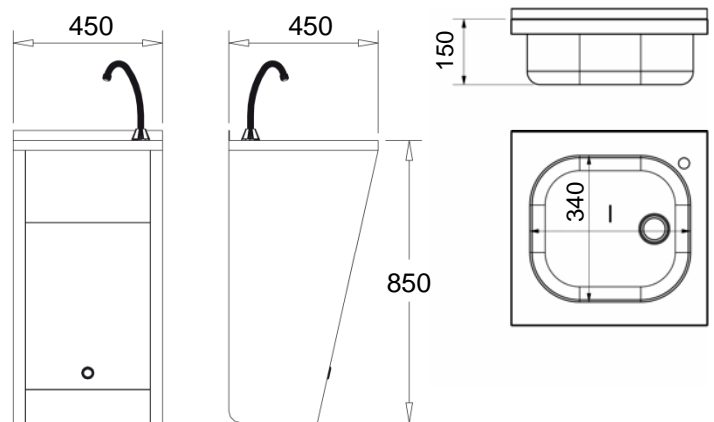

Умывальник с пьедесталом

- Потолочный умывальник в стали AISI 304.
- Прочность и стойкость к коррозии и коррозии.
- Была нажата одна кнопка.
- Включает крышку, которая скрывает систему впуска и слива воды.

Технический чертеж

- Изготовлен из нержавеющей стали AISI 304, с матовой отделкой.
- Размеры: 850 x 450 x 450 мм.

Краткое описание

Напольный умывальник NOFER из нержавеющей стали AISI 304. Атласная отделка. Размеры: 850 x 450 x 450 мм.

Технический чертеж

Dimensions in mm

NOFER S.L.
 Avenida de la fama, 118
 08940 · Cornellà de Llobregat (Barcelona)
 Tel +34 934 742 423 · Fax +34 934 743 548
 export@nofer.com · www.nofer.com

Related Products