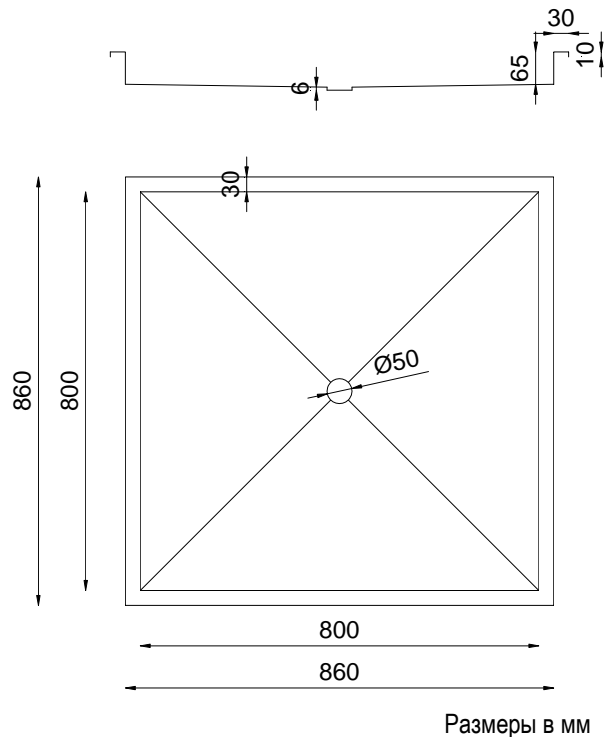

Душевой поддон

- Сделан из нержавеющей стали AISI 304 .
 - Антивандальный, полностью сваривается и полируется
 - без острых кромок.
 - нескользящее основание.
 - Подходит для непрерывного использования и общественных условий.
 - Прочность и устойчивость к ржавчине.
- Легко для чистки.
Матовая отделка

Технические характеристики

- Изготовлен из нержавеющей стали AISI 304.
- Размеры (с рамкой): 65 x 860 x 860 мм.
- Центральное отверстие Ø 50 мм.

Технический чертёж

Краткое описание

Поддон NOFER или аналогичный, из нержавеющей стали AISI 304. С центральным выходом Ø 50 мм и текстурированной несущей основой. Размеры: 65 x 860 x 860 мм.