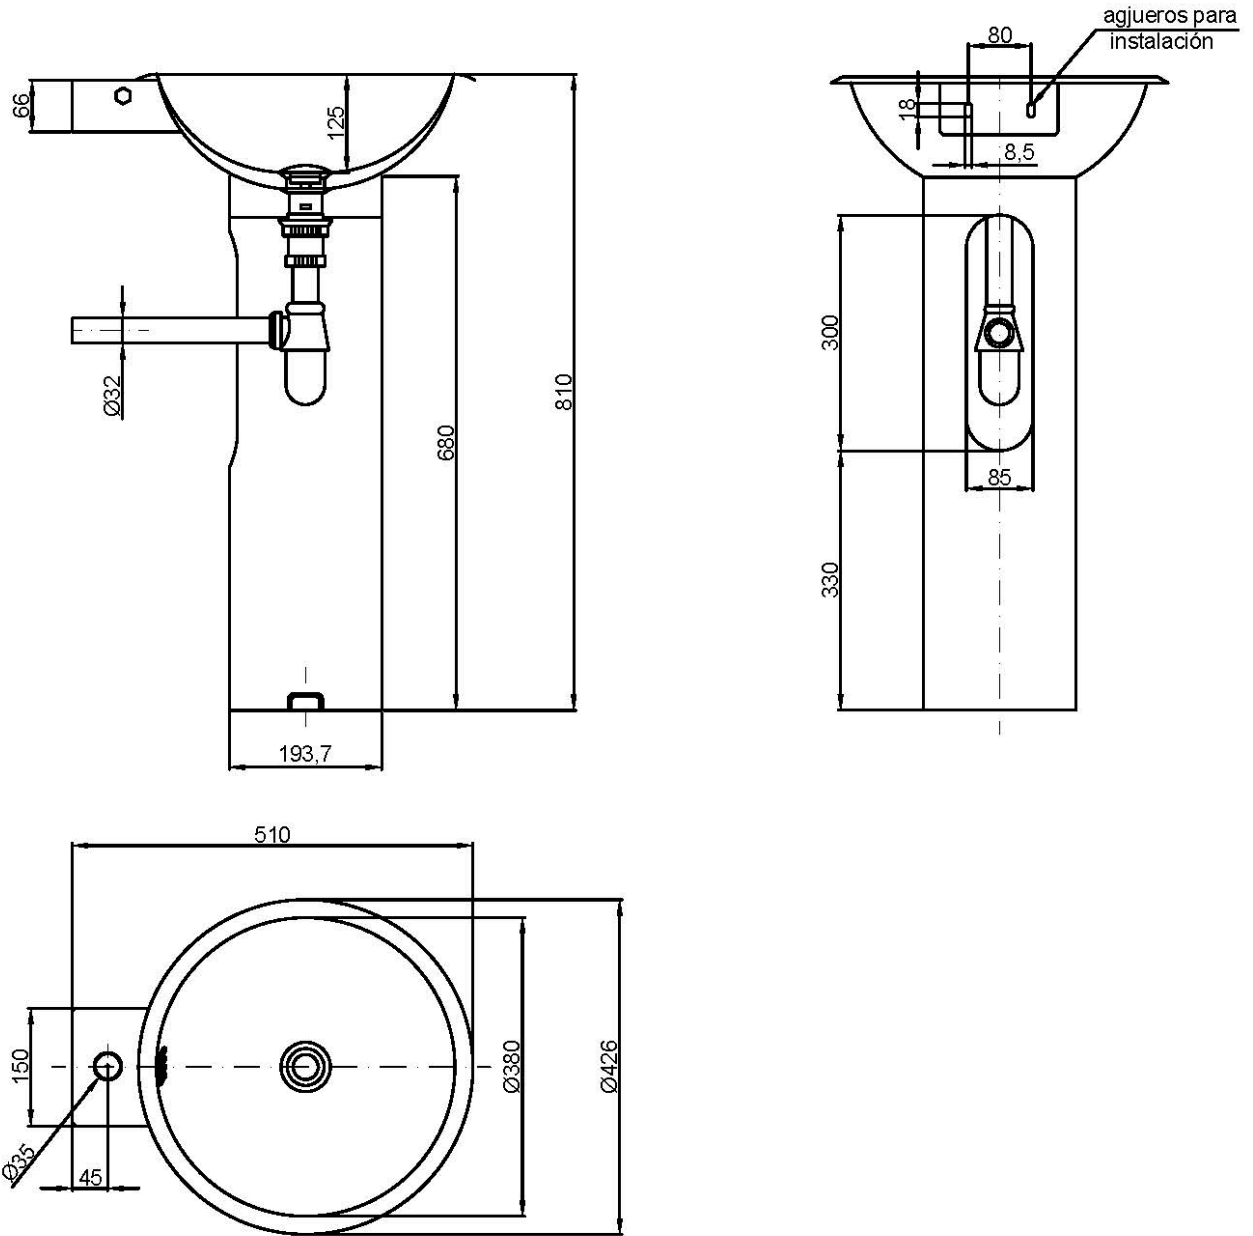

**КОМПОНЕНТЫ И ТЕХНИЧЕСКИЕ ХАРАКТЕРИСТИКИ**

- Изготовлен из сатинированной нержавеющей стали AISI 304
- Размеры: 810, высота x 426 мм, ширина 510 мм (мм).
- Включает отверстие Ø 25 мм для крана и сливного клапана.
- Техническое обслуживание: нержавеющая сталь требует обслуживания, так как грязь со временем может привести к повреждению хрома (Cr), который содержит нержавеющую сталь. Мы рекомендуем ежемесячную уборку со специальным продуктом для нержавеющей стали или мыльным раствором

**Краткое описание**

Раковина с пьедесталом из нержавеющей стали AISI 304  
 · Размеры: 810, высота x 426 мм, ширина 510 мм (мм).

NOFER S.L.  
 Avenida de la fama, 118  
 08940 · Cornellà de Llobregat (Barcelona)  
 Tel +34 934 742 423 · Fax +34 934 743 548  
 nofer@nofer.com · www.nofer.com

**Productos  
 Relacionados**

**13060.S**

**13062.S**

**13063.S**

**13025.B**

**13026.B**

**13027.B**

ESQUEMA DIMENSIONAL

DIMENSIONES EN mm

NOFER S.L.  
 Avenida de la fama, 118  
 08940 · Cornellà de Llobregat (Barcelona)  
 Tel +34 934 742 423 · Fax +34 934 743 548  
 nofer@nofer.com · www.nofer.com