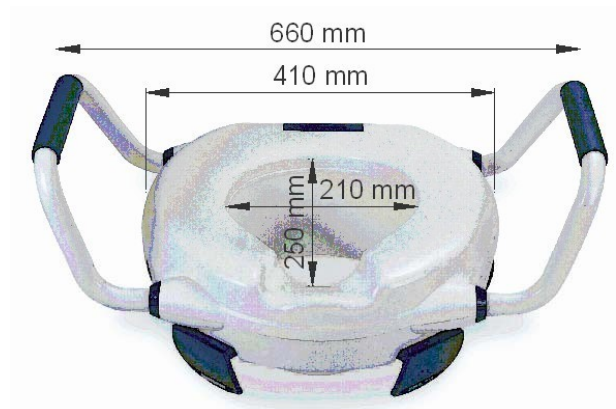

Сиденье для унитаза

- Универсальный подъем 11 см для туалетов с ручками, без крышки.
- Легко размещается над любым туалетом...
- Четыре точки крепления.
- Соответствует европейским стандартам CE.

ТЕХНИЧЕСКИЕ ХАРАКТЕРИСТИКИ

- Изготовлен из полипропилена
- Поддерживает вес пользователей до 100 кг..
- Вес товара: 1,90 кг.
- Максимальные размеры: 410 мм ширина x 420 мм дно.
- Размеры: 210 мм ширина x 250 мм дно.
- Высота подъема: 110 мм

КРАТКОЕ ОПИСАНИЕ

Сиденье Nofer для туалета.
С двумя ручками и четырьмя точками крепления.
Размеры: 410 мм ширина x 420 мм дно.
Высота подъема: 110 мм.

ТЕХНИЧЕСКИЙ ЧЕРТЁЖ

NOFER S.L.
Avenida de la fama, 118
08940 · Cornellà de Llobregat (Barcelona)
Tel +34 934 742 423 · Fax +34 934 743 548
nofer@nofer.com · www.nofer.com

РАЗМЕРЫ