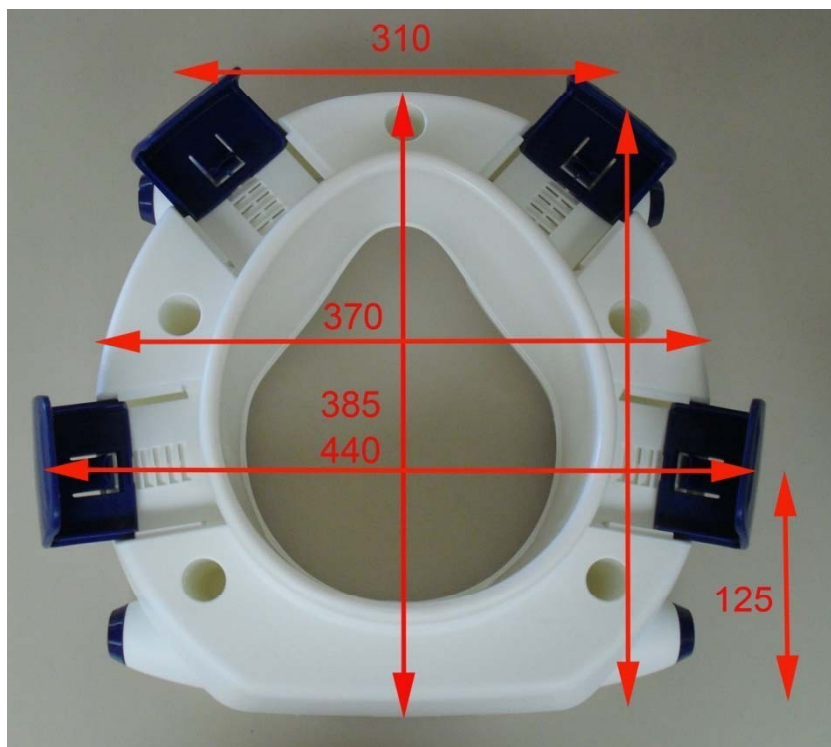

- Изготовлен из полипропилена
- Поддерживает вес пользователей до 100 кг..
- Вес товара: 1,90 кг.
- Максимальные размеры: 410 мм ширина x 420 мм дно.
- Размеры: 210 мм ширина x 250 мм дно.
- Высота подъема: 110 мм

КРАТКОЕ ОПИСАНИЕ

Сиденье Nofer для туалета.
С двумя ручками и четырьмя точками крепления.
Размеры: 410 мм ширина x 420 мм дно.
Высота подъема: 110 мм.

ТЕХНИЧЕСКИЙ ЧЕРТЁЖ

NOFER S.L.
Avenida de la fama, 118
08940 · Cornellà de Llobregat (Barcelona)
Tel +34 934 742 423 · Fax +34 934 743 548
nofer@nofer.com · www.nofer.com

**Товары
Связанные**

13030

15033

13191

13200

13141

13151

РАЗМЕРЫ

РАЗМЕРЫ