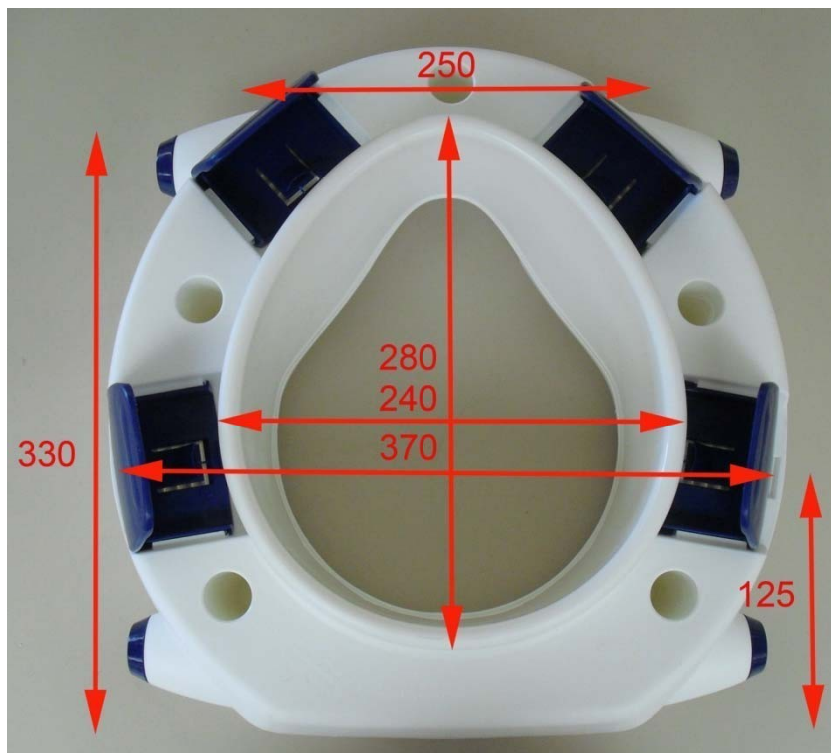

- Изготовлен из полипропилена
- Поддерживает вес пользователей до 100 кг..
- Вес товара: 1,90 кг.
- Максимальные размеры: 410 мм ширина x 420 мм дно.
- Размеры: 210 мм ширина x 250 мм дно.
- Высота подъема: 110 мм

КРАТКОЕ ОПИСАНИЕ

Сиденье Nofer для туалета.
С двумя ручками и четырьмя точками крепления.
Размеры: 410 мм ширина x 420 мм дно.
Высота подъема: 110 мм.

ТЕХНИЧЕСКИЙ ЧЕРТЁЖ

NOFER S.L.
Avenida de la fama, 118
08940 · Cornellà de Llobregat (Barcelona)
Tel +34 934 742 423 · Fax +34 934 743 548
nofer@nofer.com · www.nofer.com

**Товары
Связанные**

13030

15033

13191

13200

13141

13151

РАЗМЕРЫ

РАЗМЕРЫ