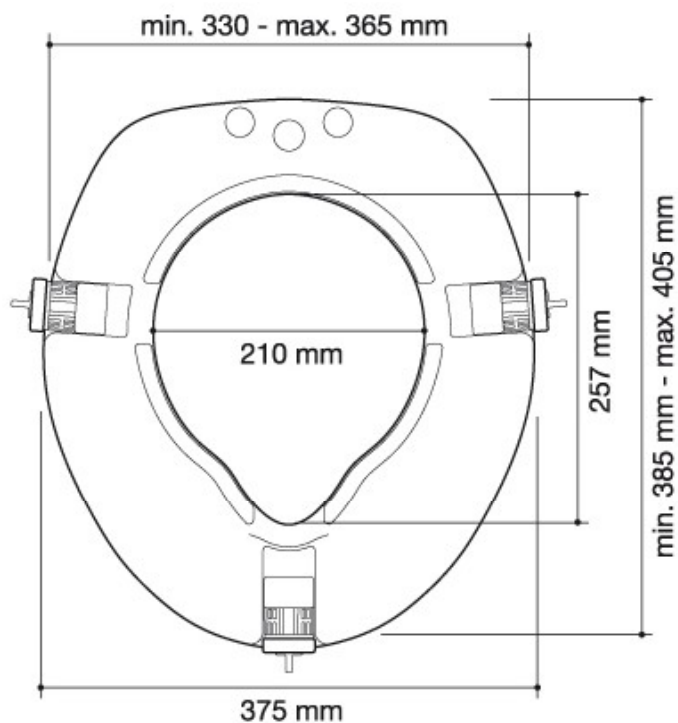

Эргономичное сиденье с крышкой

- Эргономичное сиденье с крышкой.
- Подходит ко всем стандартным туалетам.
- Мягкая закрывающаяся крышка.
- Легко моется.
- Эргономичный дизайн, который способствует комфорту сиденья.

ТЕХНИЧЕСКИЕ ХАРАКТЕРИСТИКИ

- Изготовлен из Duraplast (сиденье) и полиэстера (крышка).
- Белый цвет.
- Размеры: см. размерную схему. Подъемная добавка 100 мм.
- Советы по техническому обслуживанию: рекомендуется использовать холодную мыльную воду для очистки крышки и мягкую ткань для последующей сушки. Не используйте абразивные продукты на основе хлора, такие как сальфуман, ароматические продукты или продукты с концентрированными кислотами, на поверхностях сиденья, так как они могут разлагаться и портиться. В случае использования любого из этих продуктов для очистки фарфора всегда поднимайте сиденье и не опускайте его обратно до промывки унитаза и полного рассеивания паров.

КРАТКОЕ ОПИСАНИЕ

Эргономичное сиденье NOFER или эквивалент, с крышкой. Изготовлен из Duraplast и полиэстера. Цвет-белый.

ТЕХНИЧЕСКИЙ ЧЕРТЁЖ

NOFER S.L.
Avenida de la fama, 118
08940 · Cornellà de Llobregat (Barcelona)
Tel +34 934 742 423 · Fax +34 934 743 548
nofer@nofer.com · www.nofer.com