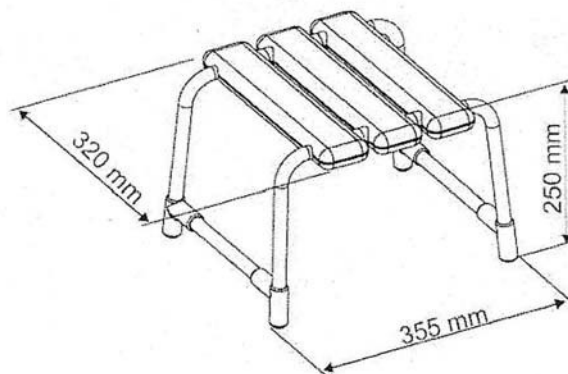

Стул для ванной комнаты

- Стул для ванной комнаты.
- Корпус сделан из алюминия и нейлона.
- Не скользящие ножки.

ТЕХНИЧЕСКИЕ ХАРАКТЕРИСТИКИ

- Изготовлен из алюминия с белым нейлоновым покрытием, нейлоновое сиденье с алюминиевой структурой.
- Размеры: 355 мм ширина x 320 мм дно x 250 мм высота.
- Стержни Ø 19 мм x 2,5 мм толщина.
- Максимальный поддерживаемый вес 120 кг.

КРАТКОЕ ОПИСАНИЕ

NOFER душевое сиденье из алюминия с нейлоновым покрытием.
 Размеры: 355 мм ширина x 320 мм дно x 250 мм высота.
 Стержни Ø 19 мм x 2,5 мм толщина.

ТЕХНИЧЕСКИЙ ЧЕРТЁЖ

NOFER S.L.
 Avenida de la fama, 118
 08940 · Cornellà de Llobregat (Barcelona)
 Tel +34 934 742 423 · Fax +34 934 743 548
 nofer@nofer.com · www.nofer.com