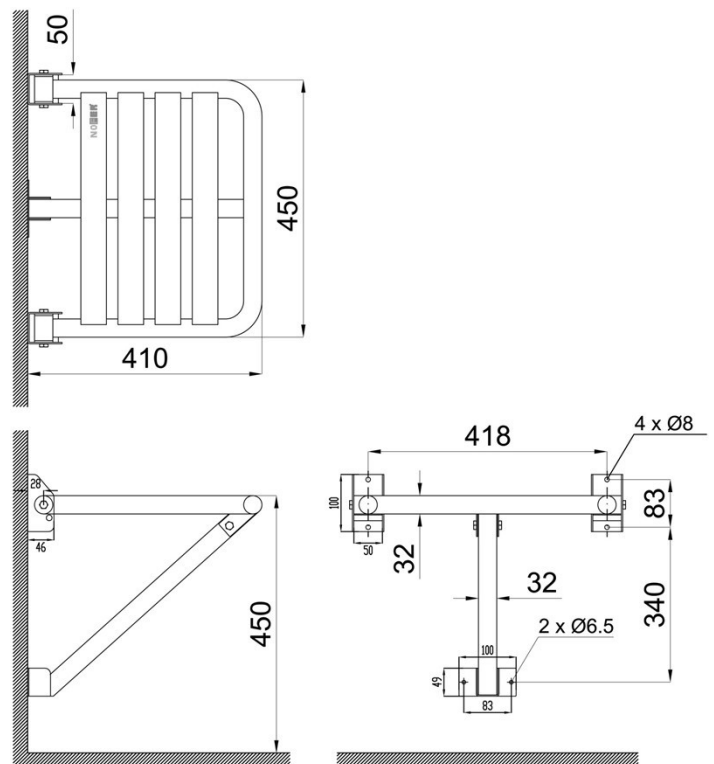

изображение соответствует NOFER 15046..S

ТЕХНИЧЕСКИЕ ХАРАКТЕРИСТИКИ

- Изготовлен из нержавеющей стали AISI 304.
- Максимальные размеры: 450 ширина x 410 дно (мм).
- Стержни Ø 32 мм.
- Максимальный поддерживаемый вес 110 кг
- Винты из нержавеющей стали в комплекте.
- Рекомендуемая высота установки: 450-500 мм пола.

КРАТКОЕ ОПИСАНИЕ

Настенное душевое сиденье NOFER, изготовлен из нержавеющей стали AISI 304 глянцевая отделка.
 Размеры: 450 ширина x 410фонд (мм).
 Стержни Ø 32 мм.

ТЕХНИЧЕСКИЙ ЧЕРТЁЖ

Размеры в мм.

NOFER S.L.
 Avenida de la fama, 118
 08940 · Cornellà de Llobregat (Barcelona)
 Tel +34 934 742 423 · Fax +34 934 743 548
 nofer@nofer.com · www.nofer.com