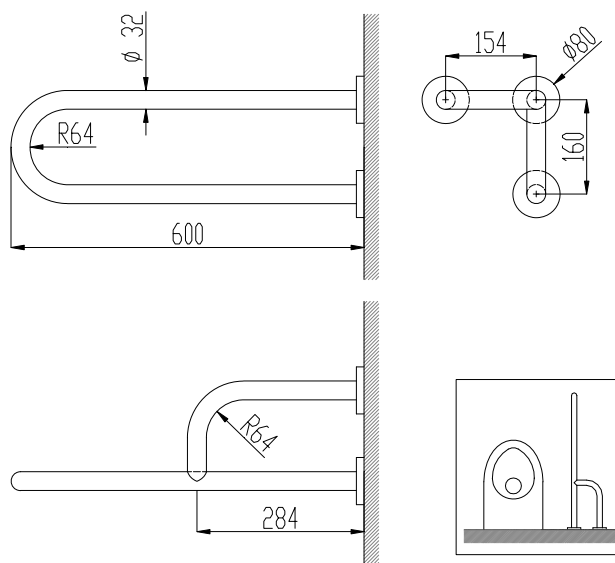

Поручень опорный, неподвижный

- Фиксированная двойная опорная планка с тремя опорными точками крепления к стене.
 - Предназначен для туалетов, адаптированных для людей с ограниченными возможностями.
 - Отделка из нержавеющей стали.
- Доступен также в глянцевой отделке (NOFER 15047.Б) и белый нейлон (NOFER 15047.Вт).
- Положение: слева

ТЕХНИЧЕСКИЕ ХАРАКТЕРИСТИКИ

- Изготовлен из нержавеющей стали AISI 304.
- Максимальная длина: 600 мм..
- Стержень-Ø 32 мм.
- Рекомендуемая высота установки 70-75 см от верхней планки до пола.
- Винты в комплекте.

КРАТКОЕ ОПИСАНИЕ

Двойная опорная планка NOFER с тремя опорами на стене.
Изготовлен из нержавеющей стали AISI 304 с атласной отделкой.
Длина: 600 мм. стержни Ø 32 мм

ТЕХНИЧЕСКИЙ ЧЕРТЁЖ

NOFER S.L.
Avenida de la fama, 118
08940 · Cornellà de Llobregat (Barcelona)
Tel +34 934 742 423 · Fax +34 934 743 548
nofer@nofer.com · www.nofer.com