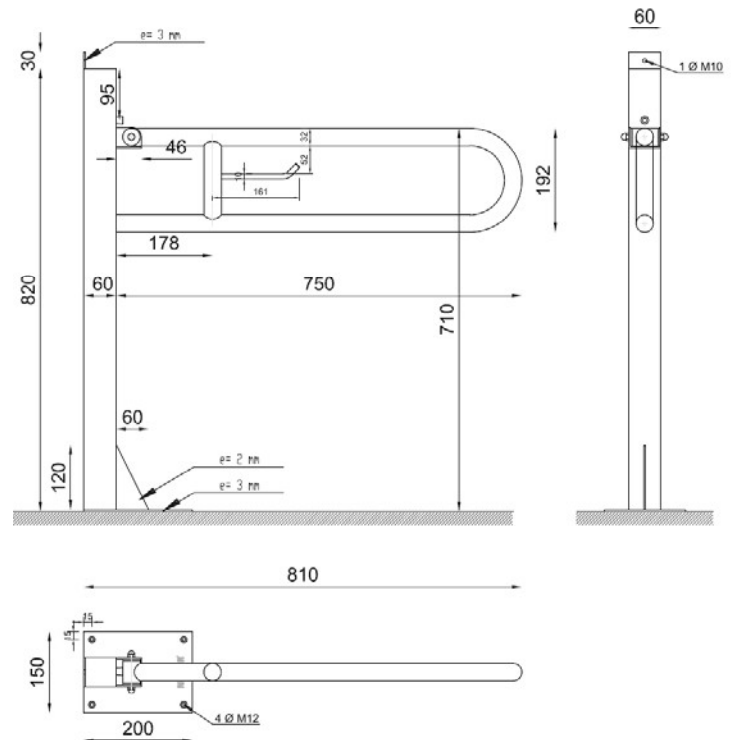

Поручень откидной вертикальный

- Вертикальный откидной поручень, фиксация на пол.
- С держателем туалетной бумаги.
- Предназначен для туалетов, адаптированных для людей с ограниченными физическими возможностями.
- Нержавеющая сталь атласная отделка.

ТЕХНИЧЕСКИЕ ХАРАКТЕРИСТИКИ

- Изготовлен из нержавеющей стали AISI 304
- Длина поручня: 750 мм.
- Общая длина: 810 мм.
- Общая высота: 820 мм.
- Опорный поручень Ø 32 мм.
- Крепежные винты в комплекте.

ТЕХНИЧЕСКИЙ ЧЕРТЁЖ

Размеры в мм.

КРАТКОЕ ОПИСАНИЕ

Откидной опорный поручень NOFER, вертикальный, фиксация на пол.
 Изготовлен из нержавеющей стали AISI 304.
 Длина поручня: 750 мм. Общая высота: 820 мм.
 Опорный поручень Ø 32 мм.