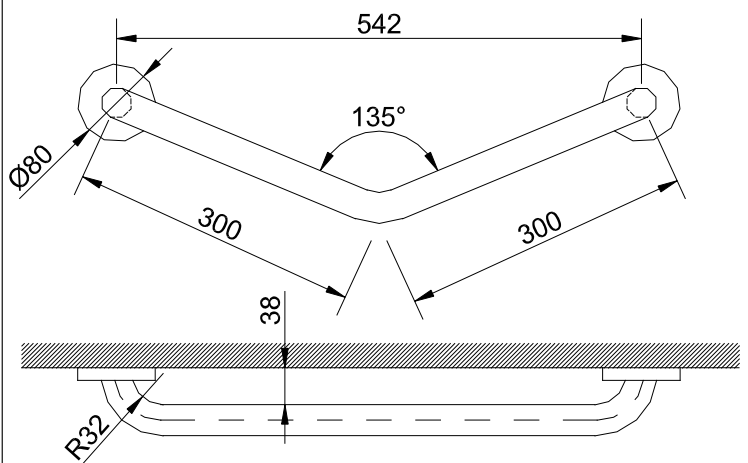

ТЕХНИЧЕСКИЙ ЧЕРТЁЖ