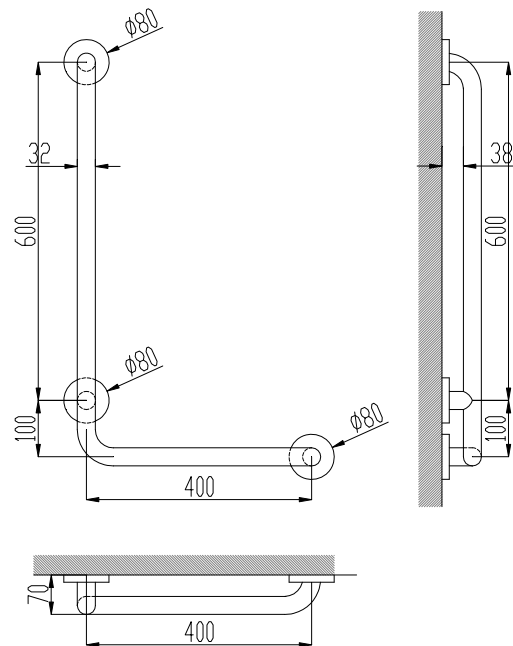

Поручень угловой

- Опорный поручень под углом 90 ° для фиксации на стене.
- Три точки крепления.
- Предназначен для туалетов и ванных комнат, адаптированных для людей с ограниченными физическими возможностями.
- Нержавеющая сталь отделка блеск. Доступен также в атласной отделке (NOFER 15158.S) и белый нейлон отделки (NOFER 15158.Вт)

ТЕХНИЧЕСКИЕ ХАРАКТЕРИСТИКИ

- Изготовлен из нержавеющей стали AISI 304 глянцевая отделка.
- Размеры: длинный рычаг 700 мм, короткий рычаг 400 мм, диаметр стержня 32 мм.

ТЕХНИЧЕСКИЙ ЧЕРТЁЖ

Размеры в мм.

КРАТКОЕ ОПИСАНИЕ

Фиксированный опорный поручень NOFER, из нержавеющей стали AISI 304. Угол 90° и три опорные точки крепления. Размеры: длинный стержень 700 мм, короткий стержень 400 мм. Стержень Ø 32 мм.

NOFER S.L.  
 Avenida de la fama, 118  
 08940 · Cornellà de Llobregat (Barcelona)  
 Tel +34 934 742 423 · Fax +34 934 743 548  
 nofer@nofer.com · www.nofer.com